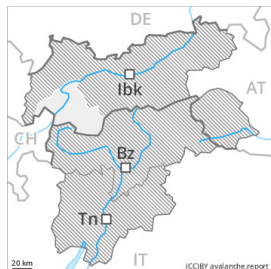

Grado di pericolo 1 - Debole

Lastrone da
vento

Stabilità del manto nevoso: **discreta**

Punti pericolosi: **pochi**

Dimensione valanga: **piccole**