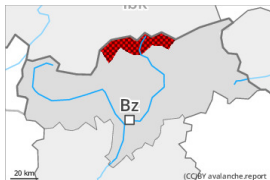

## Grado di pericolo 5 - Molto Forte

Neve bagnata

Stabilità del manto nevoso: **molto scarsa**

Punti pericolosi: **molti**

Dimensione valanga: **molto grandi**

## Grado di pericolo 1 - Debole

Lastrone da vento

Stabilità del manto nevoso: **discreta**

Punti pericolosi: **pochi**

Dimensione valanga: **piccole**