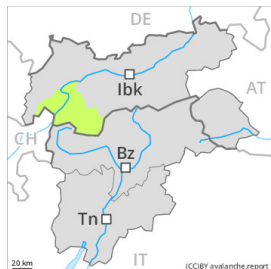

Lliscaments

2200m

freqüència: **algunes**

Mida d'allau: **mitjana**

Grau de Perill 1 - Feble

Grau de Perill 1 - Feble

Plaques de vent

Estabilitat del mantell de neu: **regular**

freqüència: **poques**

Mida d'allau: **petita**

Grau de Perill 1 - Feble

Plaques de vent

Estabilitat del mantell de neu: **regular**

freqüència: **poques**

Mida d'allau: **petita**