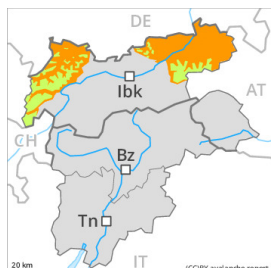

Grau de Perill 5 - Molt Fort

Neu humida

Estabilitat del mantell de neu: **molt pobre**

freqüència: **moltes**

Mida d'allau: **molt gran**

Grau de Perill 5 - Molt Fort

Neu humida

Estabilitat del mantell de neu: **molt pobre**

freqüència: **moltes**

Mida d'allau: **molt gran**

Grau de Perill 3 - Marcat

Neu humida

2400m

Estabilitat del mantell de neu: **molt pobre**

freqüència: **moltes**

Mida d'allau: **mitjana**