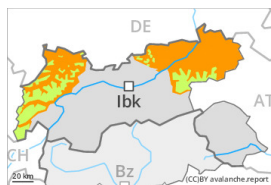

Grau de Perill 5 - Molt Fort

Neu humida

Estabilitat del mantell de neu: **molt pobre**

freqüència: **moltes**

Mida d'allau: **molt gran**

Grau de Perill 3 - Marcat

Neu humida

2400m

Estabilitat del mantell de neu: **molt pobre**

freqüència: **moltes**

Mida d'allau: **mitjana**

Lliscaments

2200m

freqüència: **algunes**

Mida d'allau: **mitjana**

Grau de Perill 1 - Feble