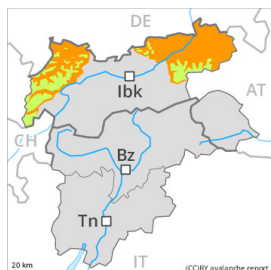

Gefahrenstufe 5 - Sehr Groß

Nassschnee

Schneedeckenstabilität: **sehr schlecht**

Gefahrenstellen: **viele**

Lawinengröße: **sehr groß**

Gefahrenstufe 5 - Sehr Groß

Nassschnee

Schneedeckenstabilität: **sehr schlecht**

Gefahrenstellen: **viele**

Lawinengröße: **sehr groß**

Gefahrenstufe 3 - Erheblich

Nassschnee

2400m

Schneedeckenstabilität: **sehr schlecht**

Gefahrenstellen: **viele**

Lawinengröße: **mittel**

Gleitschnee

2200m

Gefahrenstellen: **einige**

Lawinengröße: **mittel**

Gefahrenstufe 1 - Gering

Gefahrenstufe 1 - Gering

Triebschnee

Schneedeckenstabilität: **mittel**