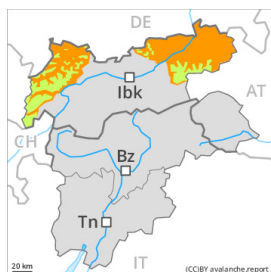

## Grado di pericolo 5 - Molto Forte

Neve bagnata

Stabilità del manto nevoso: **molto scarsa**

Punti pericolosi: **molti**

Dimensione valanga: **molto grandi**

## Grado di pericolo 3 - Marcato

Neve bagnata

2400m

Stabilità del manto nevoso: **molto scarsa**

Punti pericolosi: **molti**

Dimensione valanga: **medie**

Valanghe di slittamento

2200m

Punti pericolosi: **alcuni**

Dimensione valanga: **medie**