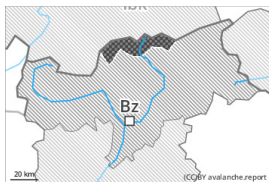

Degré de danger 5 - Très Fort

Avalanches mouillées
(Neige humide)

Snowpack stability: **very poor**

Frequency: **many**

Avalanche size: **very large**

Degré de danger 1 - Faible

Wind slab

Snowpack stability: **fair**

Frequency: **few**

Avalanche size: **small**