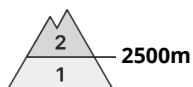

Grado di pericolo 2 - Moderato

Lastrone da vento

Stabilità del manto nevoso: **discreta**

Punti pericolosi: **alcuni**

Dimensione valanga: **grandi**