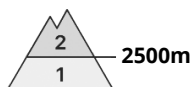

## Grau de Perill 2 - Moderat

Plaques de vent

Estabilitat del mantell de neu: **regular**  
freqüència: **algunes**  
Mida d'allau: **gran**