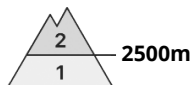

Grado di pericolo 2 - Moderato

Lastrone da
vento

Stabilità del manto nevoso: **discreta**

Punti pericolosi: **alcuni**

Dimensione valanga: **grandi**