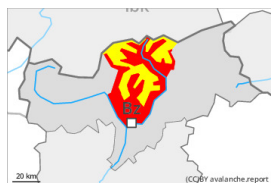

Gefahrenstufe 4 - Groß

Triebschnee

Schneedeckenstabilität: **schlecht**

Gefahrenstellen: **einige**

Lawinengröße: **mittel**

Nassschnee

Schneedeckenstabilität: **sehr schlecht**

Gefahrenstellen: **viele**

Lawinengröße: **groß**