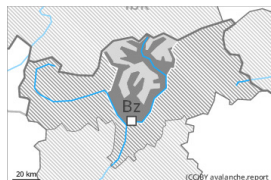

## Grado di pericolo 4 - Forte

Lastrone da vento

Stabilità del manto nevoso: [scarsa](#)

Punti pericolosi: [alcuni](#)

Dimensione valanga: [medie](#)

Neve bagnata

Stabilità del manto nevoso: [molto scarsa](#)

Punti pericolosi: [molti](#)

Dimensione valanga: [grandi](#)