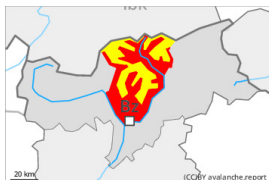

Grau de Perill 4 - Fort

Plaques de vent

Estabilitat del mantell de neu: **pobre**
freqüència: **algunes**
Mida d'allau: **mitjana**

Neu humida

Estabilitat del mantell de neu: **molt pobre**
freqüència: **moltes**
Mida d'allau: **gran**