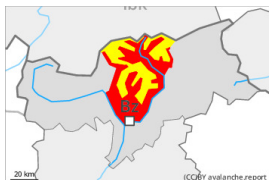

## Grado de Peligro 4 - Fuerte

Placas de viento

2500m

Nieve húmeda

Límite del  
bosque

Estabilidad del manto de nieve: **pobre**

Frecuencia: **algunas**

Tamaño del alud: **mediano**

Estabilidad del manto de nieve: **muy pobre**

Frecuencia: **muchas**

Tamaño del alud: **grande**