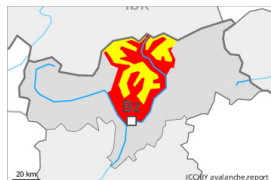

Grado di pericolo 4 - Forte

Lastrone da vento

Stabilità del manto nevoso: **scarsa**

Punti pericolosi: **alcuni**

Dimensione valanga: **medie**

Neve bagnata

Limite del bosco

Stabilità del manto nevoso: **molto scarsa**

Punti pericolosi: **molti**

Dimensione valanga: **grandi**