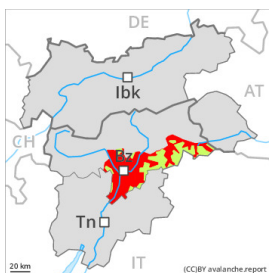

## Gefahrenstufe 3 - Erheblich

Tribschnee

Waldgrenze

Schneedeckenstabilität: **sehr schlecht**

Gefahrenstellen: **einige**

Lawinengröße: **klein**

Nassschnee

Waldgrenze

Schneedeckenstabilität: **schlecht**

Gefahrenstellen: **einige**

Lawinengröße: **groß**

## Gefahrenstufe 4 - Groß

Nassschnee

Waldgrenze

Schneedeckenstabilität: **schlecht**

Gefahrenstellen: **einige**

Lawinengröße: **sehr groß**