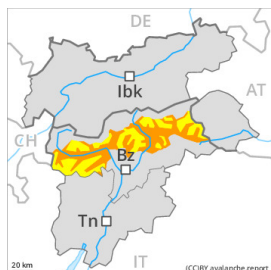

## Gefahrenstufe 3 - Erheblich

Tribschnee

Waldgrenze

Schneedeckenstabilität: **sehr schlecht**

Gefahrenstellen: **einige**

Lawinengröße: **klein**

Nassschnee

Waldgrenze

Schneedeckenstabilität: **schlecht**

Gefahrenstellen: **einige**

Lawinengröße: **groß**

## Gefahrenstufe 4 - Groß

Nassschnee

Waldgrenze

Schneedeckenstabilität: **schlecht**

Gefahrenstellen: **einige**

Lawinengröße: **sehr groß**