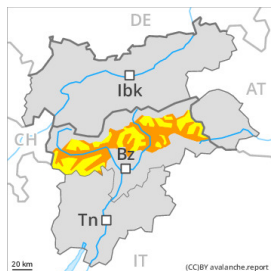

Degré de danger 3 - Marqué

Limite de la forêt

Wind slab

Limite de la forêt

Snowpack stability: **very poor**

Frequency: **some**

Avalanche size: **small**

Avalanches mouillées (Neige humide)

Limite de la forêt

Snowpack stability: **poor**

Frequency: **some**

Avalanche size: **large**

Degré de danger 4 - Fort

Limite de la forêt

Avalanches mouillées (Neige humide)

Limite de la forêt

Snowpack stability: **poor**

Frequency: **some**

Avalanche size: **very large**