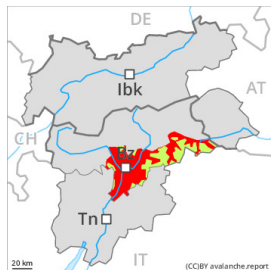

Degré de danger 3 - Marqué

Limite de la forêt

Wind slab

Limite de la forêt

Snowpack stability: **very poor**

Frequency: **some**

Avalanche size: **small**

Avalanches mouillées (Neige humide)

Limite de la forêt

Snowpack stability: **poor**

Frequency: **some**

Avalanche size: **large**

Degré de danger 4 - Fort

Limite de la forêt

Avalanches mouillées (Neige humide)

Limite de la forêt

Snowpack stability: **poor**

Frequency: **some**

Avalanche size: **very large**