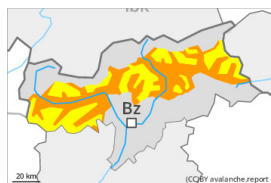

## Gefahrenstufe 3 - Erheblich

Triebsschnee

Waldgrenze

Schneedeckenstabilität: **sehr schlecht**

Gefahrenstellen: **einige**

Lawinengröße: **klein**

Nassschnee

Waldgrenze

Schneedeckenstabilität: **schlecht**

Gefahrenstellen: **einige**

Lawinengröße: **groß**

## Gefahrenstufe 4 - Groß

Nassschnee

Waldgrenze

Schneedeckenstabilität: **schlecht**

Gefahrenstellen: **einige**

Lawinengröße: **sehr groß**