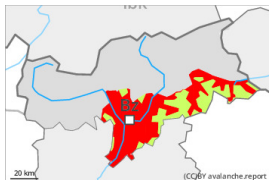

## Gefahrenstufe 3 - Erheblich

Triebsschnee

Waldgrenze

Schneedeckenstabilität: **sehr schlecht**

Gefahrenstellen: **einige**

Lawinengröße: **klein**

Nassschnee

Waldgrenze

Schneedeckenstabilität: **schlecht**

Gefahrenstellen: **einige**

Lawinengröße: **groß**

## Gefahrenstufe 4 - Groß

Nassschnee

Waldgrenze

Schneedeckenstabilität: **schlecht**

Gefahrenstellen: **einige**

Lawinengröße: **sehr groß**