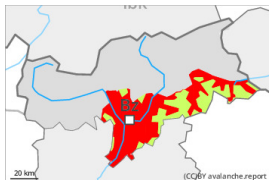

Grad de perilh 4 - Fort

Limit deth bòsc

Nhèu umida

Limit deth bòsc

Estabilitat deth celh de nhèu: [praube](#)

Frecuècia: [Quauqui](#)

Mesura de lauèt: [Molt gran](#)