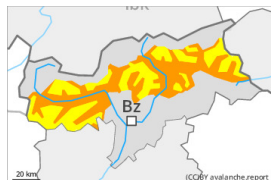

## Grad de perilh 3 - Mercat

Plaques de vent

Limit deth bòsc

Estabilitat deth celh de nhèu: **molt praube**

Frecuèncià: **Quauqui**

Mesura de lauet: **Petit**

Nhèu umida

Limit deth bòsc

Estabilitat deth celh de nhèu: **praube**

Frecuèncià: **Quauqui**

Mesura de lauet: **Gran**