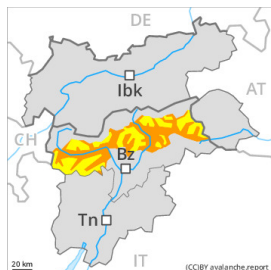

Grau de Perill 3 - Marcat

Plaques de vent

Estabilitat del mantell de neu: **molt pobre**

freqüència: **algunes**

Mida d'allau: **petita**

Neu humida

Estabilitat del mantell de neu: **pobre**

freqüència: **algunes**

Mida d'allau: **gran**

Grau de Perill 4 - Fort

Neu humida

Límit del bosc

Estabilitat del mantell de neu: **pobre**

freqüència: **algunes**

Mida d'allau: **molt gran**