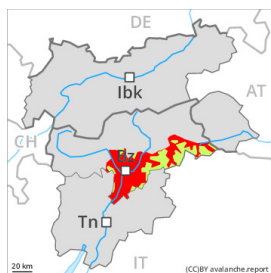

Grau de Perill 3 - Marcat

Plaques de vent

Estabilitat del mantell de neu: **molt pobre**

freqüència: **algunes**

Mida d'allau: **petita**

Neu humida

Estabilitat del mantell de neu: **pobre**

freqüència: **algunes**

Mida d'allau: **gran**

Grau de Perill 4 - Fort

Neu humida

Límit del bosc

Estabilitat del mantell de neu: **pobre**

freqüència: **algunes**

Mida d'allau: **molt gran**