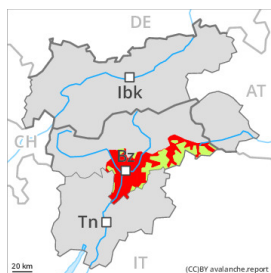

## Grado di pericolo 3 - Marcato

Lastrone da vento

Limite del bosco

Stabilità del manto nevoso: **molto scarsa**

Punti pericolosi: **alcuni**

Dimensione valanga: **piccole**

Neve bagnata

Limite del bosco

Stabilità del manto nevoso: **scarsa**

Punti pericolosi: **alcuni**

Dimensione valanga: **grandi**

## Grado di pericolo 4 - Forte

Neve bagnata

Limite del bosco

Stabilità del manto nevoso: **scarsa**

Punti pericolosi: **alcuni**

Dimensione valanga: **molto grandi**