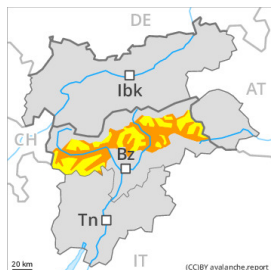

## Grado di pericolo 3 - Marcato

Lastrone da vento

Limite del bosco

Stabilità del manto nevoso: **molto scarsa**

Punti pericolosi: **alcuni**

Dimensione valanga: **piccole**

Neve bagnata

Limite del bosco

Stabilità del manto nevoso: **scarsa**

Punti pericolosi: **alcuni**

Dimensione valanga: **grandi**

## Grado di pericolo 4 - Forte

Neve bagnata

Limite del bosco

Stabilità del manto nevoso: **scarsa**

Punti pericolosi: **alcuni**

Dimensione valanga: **molto grandi**