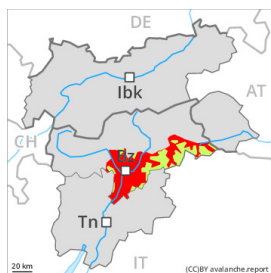

Grad de perilh 4 - Fort

Nhèu umida

Limit deth bòsc

Estabilitat deth celh de nhèu: [praube](#)

Frecuència: [Quauqui](#)

Mesura de lauèt: [Molt gran](#)