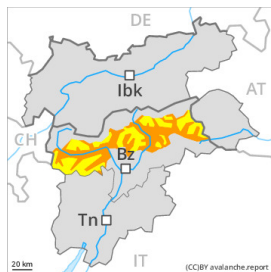

## Grad de perilh 3 - Mercat

Plaques de vent

Nhèu umida

Limit deth bòsc

Limit deth bòsc

Estabilitat deth celh de nhèu: **molt praube**

Frecuècia: **Quauqui**

Mesura de lauet: **Petit**

Estabilitat deth celh de nhèu: **praube**

Frecuècia: **Quauqui**

Mesura de lauet: **Gran**