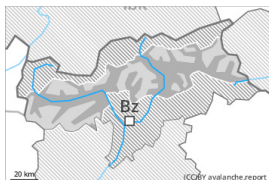

## Grau de Perill 3 - Marcat

Plaques de vent

Límit del bosc

Estabilitat del mantell de neu: **molt pobre**

freqüència: **algunes**

Mida d'allau: **petita**

Neu humida

Límit del bosc