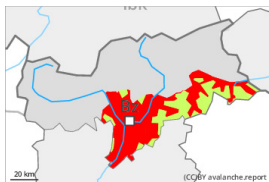

## Degré de danger 3 - Marqué

Wind slab

Limite de la forêt

Snowpack stability: **very poor**

Frequency: **some**

Avalanche size: **small**

Avalanches mouillées (Neige humide)

Limite de la forêt

Snowpack stability: **poor**

Frequency: **some**

Avalanche size: **large**

## Degré de danger 4 - Fort

Limite de la forêt

Avalanches mouillées  
(Neige humide)

Limite de la forêt

Snowpack stability: **poor**

Frequency: **some**

Avalanche size: **very large**