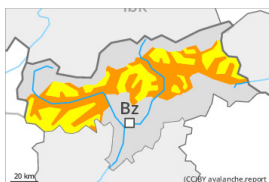

## Degré de danger 3 - Marqué

Wind slab

Limite de la forêt

Snowpack stability: **very poor**

Frequency: **some**

Avalanche size: **small**

Avalanches mouillées (Neige humide)

Limite de la forêt

Snowpack stability: **poor**

Frequency: **some**

Avalanche size: **large**

## Degré de danger 4 - Fort

Limite de la forêt

Avalanches mouillées  
(Neige humide)

Limite de la forêt

Snowpack stability: **poor**

Frequency: **some**

Avalanche size: **very large**