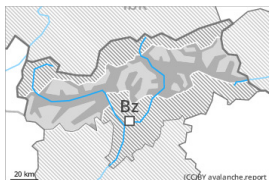

Degré de danger 3 - Marqué

Wind slab

Limite de la forêt

Snowpack stability: **very poor**

Frequency: **some**

Avalanche size: **small**

Avalanches mouillées (Neige humide)

Limite de la forêt

Snowpack stability: **poor**

Frequency: **some**

Avalanche size: **large**

Degré de danger 4 - Fort

Limite de la forêt

Avalanches mouillées
(Neige humide)

Limite de la forêt

Snowpack stability: **poor**

Frequency: **some**

Avalanche size: **very large**