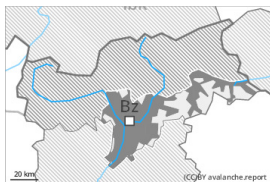

Degré de danger 3 - Marqué

Wind slab

Limite de la forêt

Snowpack stability: **very poor**

Frequency: **some**

Avalanche size: **small**

Avalanches mouillées (Neige humide)

Limite de la forêt

Snowpack stability: **poor**

Frequency: **some**

Avalanche size: **large**

Degré de danger 4 - Fort

Limite de la forêt

Avalanches mouillées
(Neige humide)

Limite de la forêt

Snowpack stability: **poor**