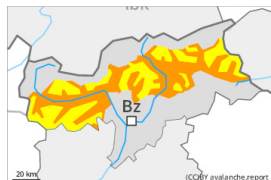

## Grado di pericolo 3 - Marcato

Lastrone da vento

Limite del bosco

Stabilità del manto nevoso: **molto scarsa**

Punti pericolosi: **alcuni**

Dimensione valanga: **piccole**

Neve bagnata

Limite del bosco

Stabilità del manto nevoso: **scarsa**

Punti pericolosi: **alcuni**

Dimensione valanga: **grandi**

## Grado di pericolo 4 - Forte

Neve bagnata

Limite del bosco

Stabilità del manto nevoso: **scarsa**

Punti pericolosi: **alcuni**

Dimensione valanga: **molto grandi**