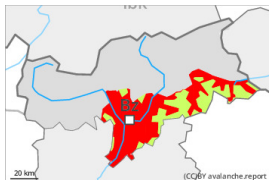

## Grado di pericolo 3 - Marcato

Lastrone da vento

Limite del bosco

Stabilità del manto nevoso: **molto scarsa**

Punti pericolosi: **alcuni**

Dimensione valanga: **piccole**

Neve bagnata

Limite del bosco

Stabilità del manto nevoso: **scarsa**

Punti pericolosi: **alcuni**

Dimensione valanga: **grandi**

## Grado di pericolo 4 - Forte

Neve bagnata

Limite del bosco

Stabilità del manto nevoso: **scarsa**

Punti pericolosi: **alcuni**

Dimensione valanga: **molto grandi**