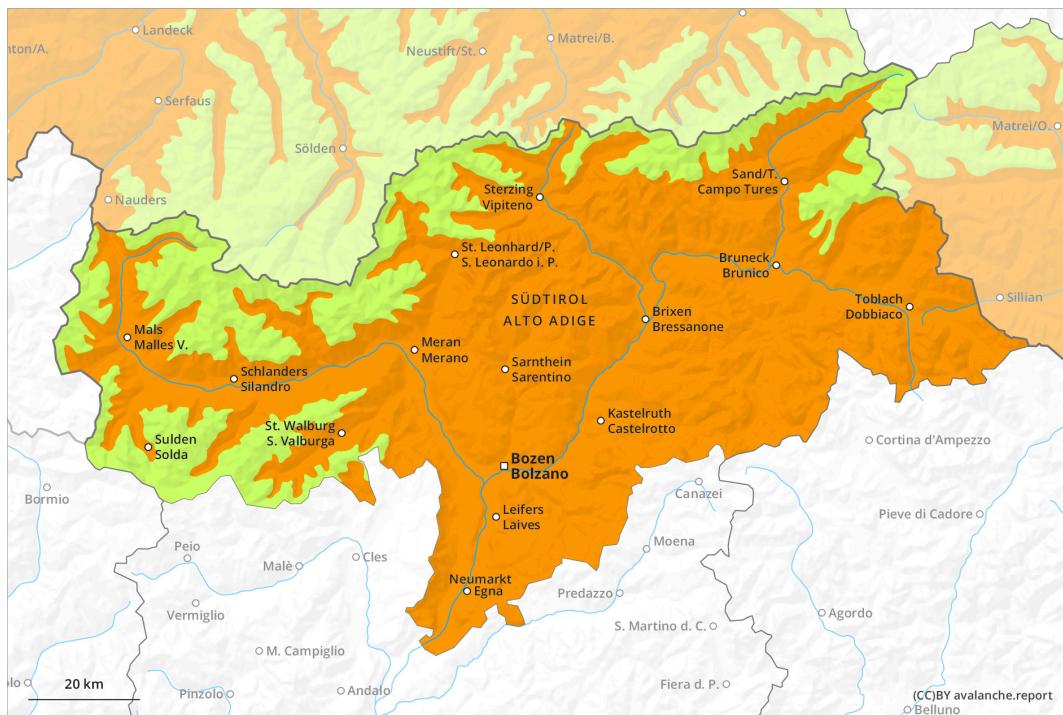

prima parte

più tardi

Grado di pericolo 3 - Marcato

prima parte

Neve bagnata

3000m

Stabilità del manto nevoso: **molto scarsa**

Punti pericolosi: **alcuni**

Dimensione valanga: **grandi**

Valanghe di slittamento

2600m

Punti pericolosi: **alcuni**

Dimensione valanga: **medie**

Lastrone da vento

2000m

Stabilità del manto nevoso: **scarsa**

Punti pericolosi: **pochi**

Dimensione valanga: **piccole**

più tardi

Neve bagnata

Stabilità del manto nevoso: **molto scarsa**

Punti pericolosi: **alcuni**

Dimensione valanga: **grandi**

Valanghe di slittamento

2600m

Punti pericolosi: **alcuni**

Dimensione valanga: **medie**

Lastrone da vento

2000m

Stabilità del manto nevoso: **scarsa**

Punti pericolosi: **pochi**

Dimensione valanga: **piccole**