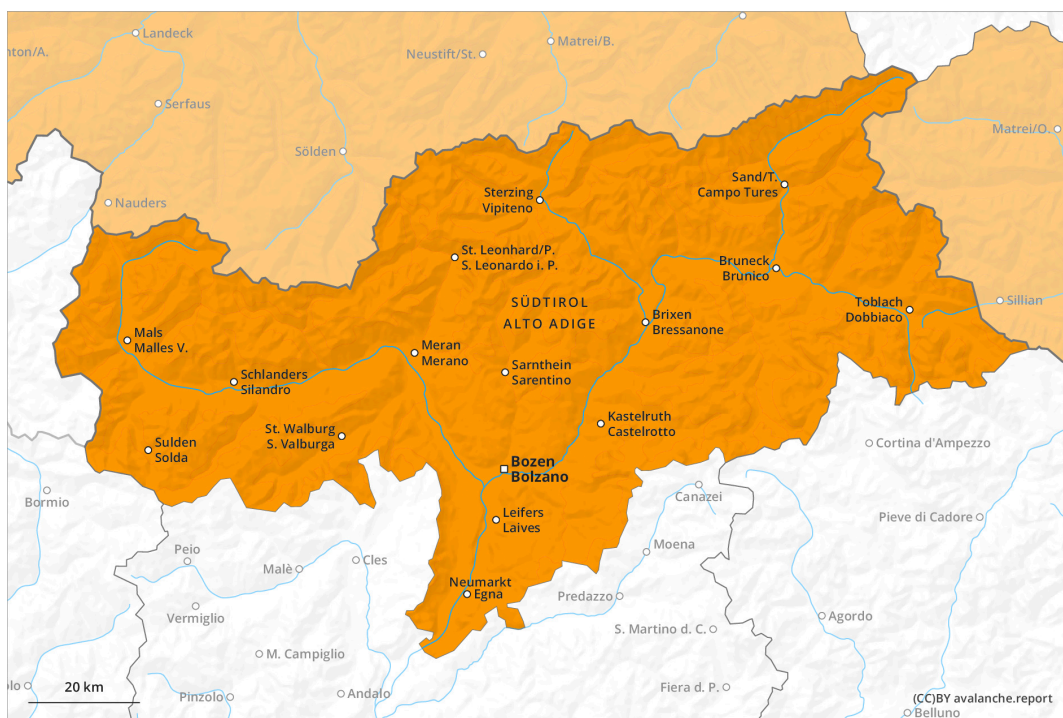

prima parte

più tardi

Grado di pericolo 3 - Marcato

prima parte

Neve bagnata

3000m

Stabilità del manto nevoso: **molto scarsa**

Punti pericolosi: **alcuni**

Dimensione valanga: **grandi**

Valanghe di slittamento

2600m

Punti pericolosi: **alcuni**

Dimensione valanga: **medie**

Lastrone da vento

2000m

Stabilità del manto nevoso: **scarsa**

Punti pericolosi: **pochi**

Dimensione valanga: **piccole**

più tardi

Neve bagnata

Stabilità del manto nevoso: **molto scarsa**

Punti pericolosi: **alcuni**

Dimensione valanga: **grandi**

Valanghe di slittamento

2600m

Punti pericolosi: **alcuni**

Dimensione valanga: **medie**

Lastrone da vento

2000m

Stabilità del manto nevoso: **scarsa**

Punti pericolosi: **pochi**

Dimensione valanga: **piccole**