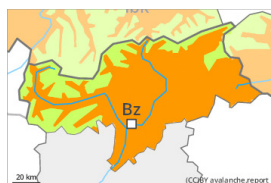

prima parte

più tardi

Grado di pericolo 3 - Marcato

prima parte

Neve bagnata

3000m

Stabilità del manto nevoso: **molto scarsa**

Punti pericolosi: **alcuni**

Dimensione valanga: **grandi**

Valanghe di slittamento

2600m

Punti pericolosi: **alcuni**

Dimensione valanga: **medie**

Lastrone da vento

2000m

Stabilità del manto nevoso: **scarsa**