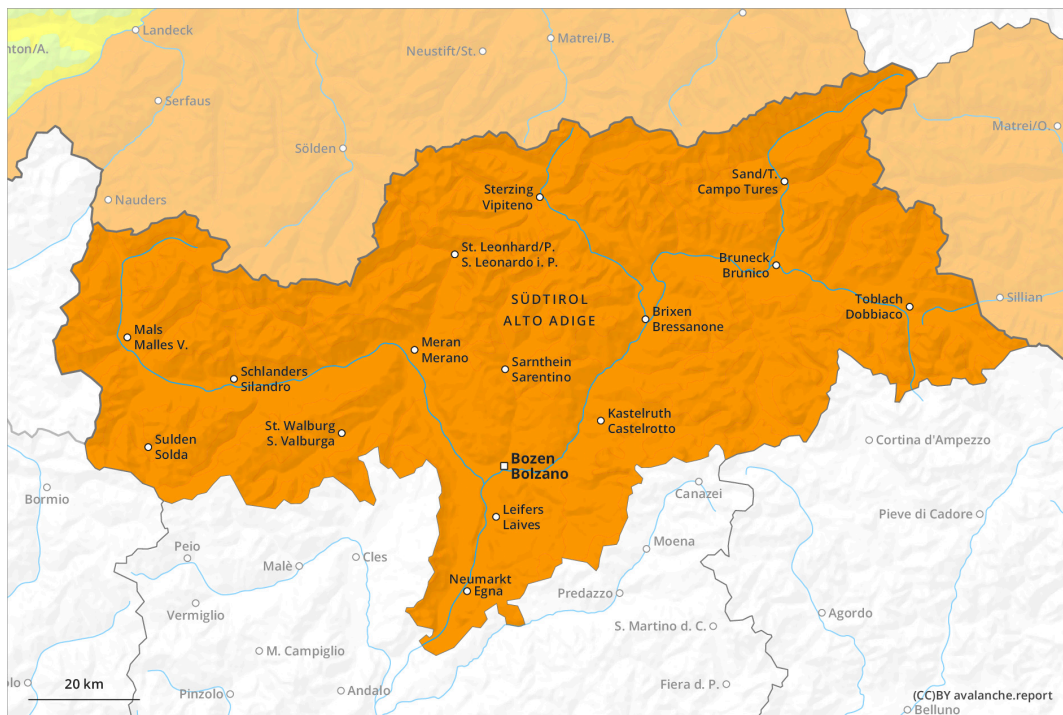

prima parte

più tardi

Grado di pericolo 3 - Marcato

prima parte

Neve bagnata

3000m

Stabilità del manto nevoso: **molto scarsa**

Punti pericolosi: **alcuni**

Dimensione valanga: **grandi**

Valanghe di slittamento

2600m

Punti pericolosi: **alcuni**

Dimensione valanga: **medie**

Lastrone da vento

2000m

Stabilità del manto nevoso: **scarsa**

Punti pericolosi: **pochi**

Dimensione valanga: **piccole**

più tardi

Neve bagnata

Stabilità del manto nevoso: **molto scarsa**

Punti pericolosi: **alcuni**

Dimensione valanga: **grandi**

Valanghe di slittamento

2600m

Punti pericolosi: **alcuni**

Dimensione valanga: **medie**

Lastrone da vento

2000m

Stabilità del manto nevoso: **scarsa**

Punti pericolosi: **pochi**

Dimensione valanga: **piccole**