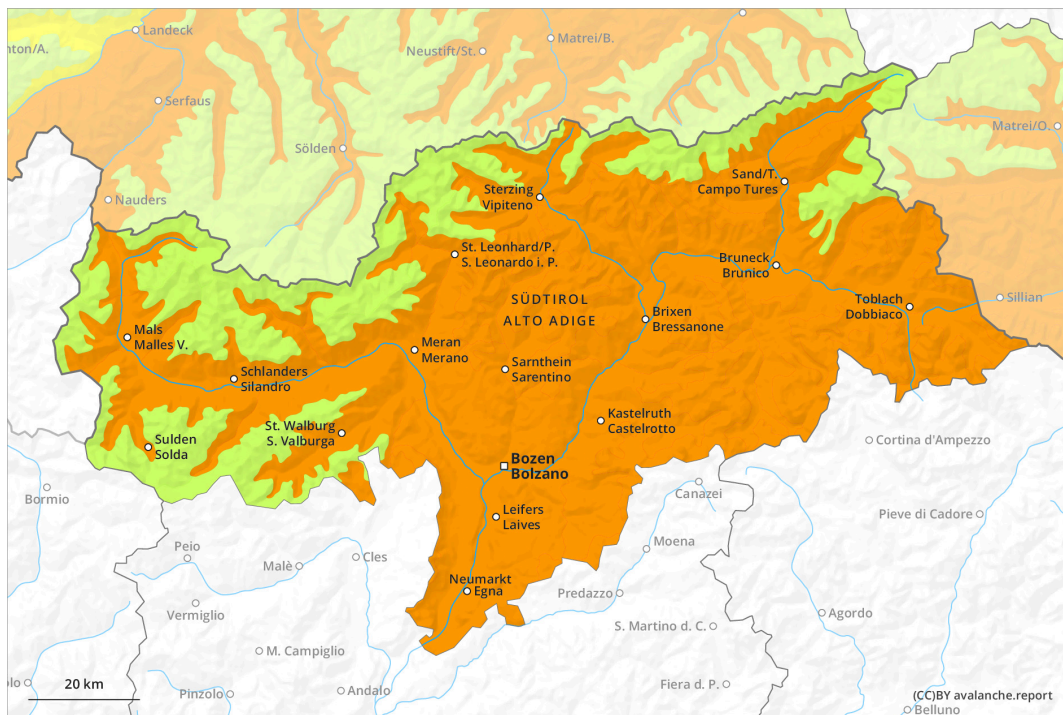

prima parte

più tardi

Grado di pericolo 3 - Marcato

prima parte

Neve bagnata

3000m

Stabilità del manto nevoso: **molto scarsa**

Punti pericolosi: **alcuni**

Dimensione valanga: **grandi**

Valanghe di slittamento

2600m

Punti pericolosi: **alcuni**

Dimensione valanga: **medie**

Lastrone da vento

2000m

Stabilità del manto nevoso: **scarsa**

Punti pericolosi: **pochi**

Dimensione valanga: **piccole**

più tardi

Neve bagnata

Stabilità del manto nevoso: **molto scarsa**

Punti pericolosi: **alcuni**

Dimensione valanga: **grandi**

Valanghe di slittamento

2600m

Punti pericolosi: **alcuni**

Dimensione valanga: **medie**

Lastrone da vento

2000m

Stabilità del manto nevoso: **scarsa**

Punti pericolosi: **pochi**

Dimensione valanga: **piccole**