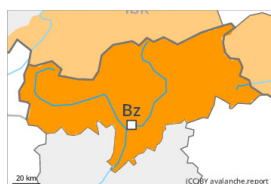

Neve bagnata

Stabilità del manto nevoso: **molto scarsa**

Punti pericolosi: **alcuni**

Dimensione valanga: **grandi**

Valanghe di slittamento

2600m

Punti pericolosi: **alcuni**

Dimensione valanga: **medie**

Lastrone da vento

2000m

Stabilità del manto nevoso: **scarsa**

Punti pericolosi: **pochi**

Dimensione valanga: **piccole**