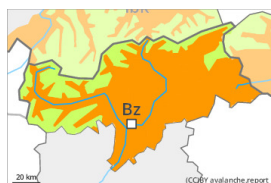

prima parte

più tardi

Grado di pericolo 3 - Marcato

prima parte

Neve bagnata

3000m

Stabilità del manto nevoso: **molto scarsa**

Punti pericolosi: **alcuni**

Dimensione valanga: **grandi**

Valanghe di slittamento

2600m

Punti pericolosi: **alcuni**

Dimensione valanga: **medie**

Lastrone da vento

2000m

Stabilità del manto nevoso: **scarsa**