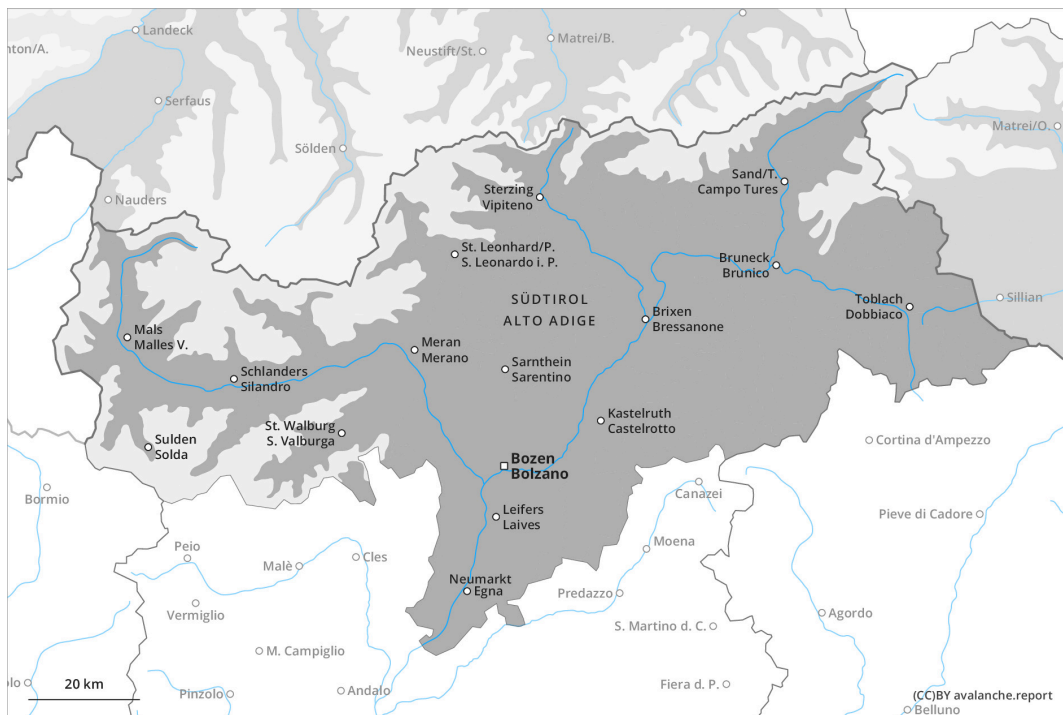

prima parte

più tardi

Grado di pericolo 3 - Marcato

prima parte

3000m

Neve bagnata

3000m

Stabilità del manto nevoso: **molto scarsa**

Punti pericolosi: **alcuni**

Dimensione valanga: **grandi**

Valanghe di slittamento

2600m

Punti pericolosi: **alcuni**

Dimensione valanga: **medie**

Lastrone da vento

2000m

Stabilità del manto nevoso: **scarsa**

Punti pericolosi: **pochi**

Dimensione valanga: **piccole**

più tardi

Neve bagnata

Stabilità del manto nevoso: **molto scarsa**

Punti pericolosi: **alcuni**

Dimensione valanga: **grandi**