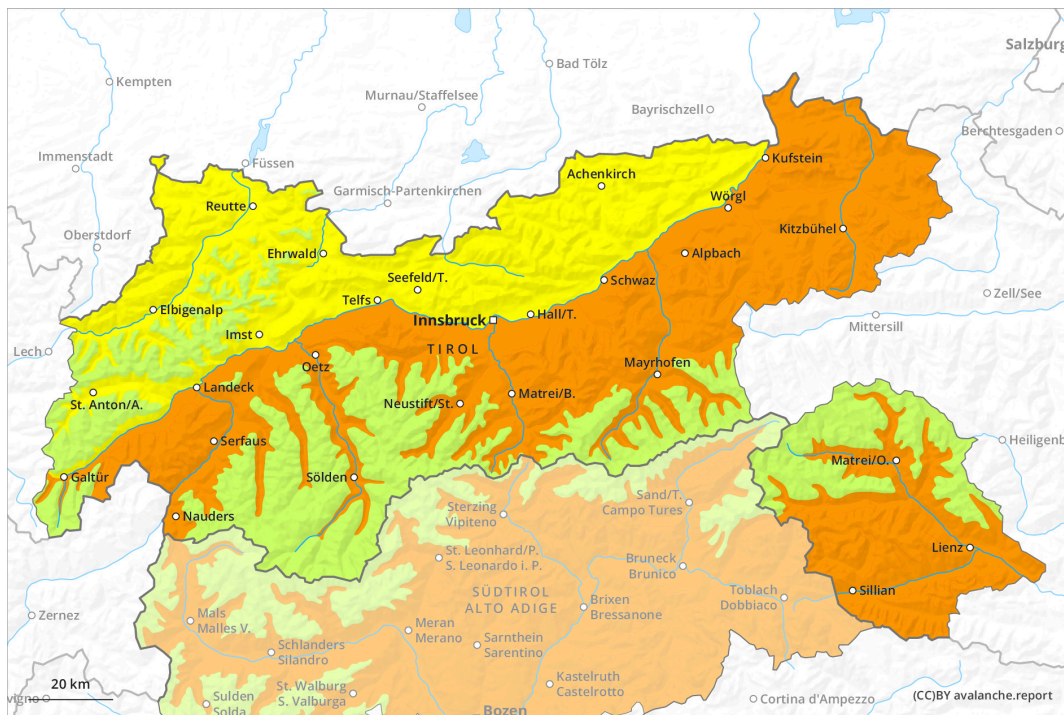

prima parte

più tardi

Grado di pericolo 3 - Marcato

prima parte

Neve bagnata

3000m

Stabilità del manto nevoso: **molto scarsa**

Punti pericolosi: **alcuni**

Dimensione valanga: **grandi**

Valanghe di slittamento

2600m

Punti pericolosi: **alcuni**

Dimensione valanga: **medie**

Lastrone da vento

2000m

Stabilità del manto nevoso: **scarsa**

Punti pericolosi: **pochi**

Dimensione valanga: **piccole**

più tardi

Neve bagnata

Stabilità del manto nevoso: **molto scarsa**

Punti pericolosi: **alcuni**

Dimensione valanga: **grandi**

Valanghe di slittamento

Grado di pericolo 2 - Moderato

Valanghe di slittamento

Punti pericolosi: **alcuni**
Dimensione valanga: **medie**