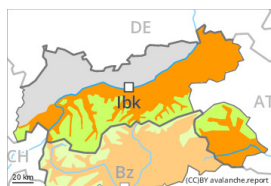

prima parte

più tardi

Grado di pericolo 3 - Marcato

prima parte

Neve bagnata

3000m

Stabilità del manto nevoso: **molto scarsa**

Punti pericolosi: **alcuni**

Dimensione valanga: **grandi**

Valanghe di slittamento

2600m

Punti pericolosi: **alcuni**

Dimensione valanga: **medie**

Lastrone da vento

2000m

Stabilità del manto nevoso: **scarsa**

Punti pericolosi: **pochi**

Dimensione valanga: **piccole**

più tardi

Neve bagnata

Stabilità del manto nevoso: **molto scarsa**

Punti pericolosi: **alcuni**

Dimensione valanga: **grandi**

Valanghe di slittamento