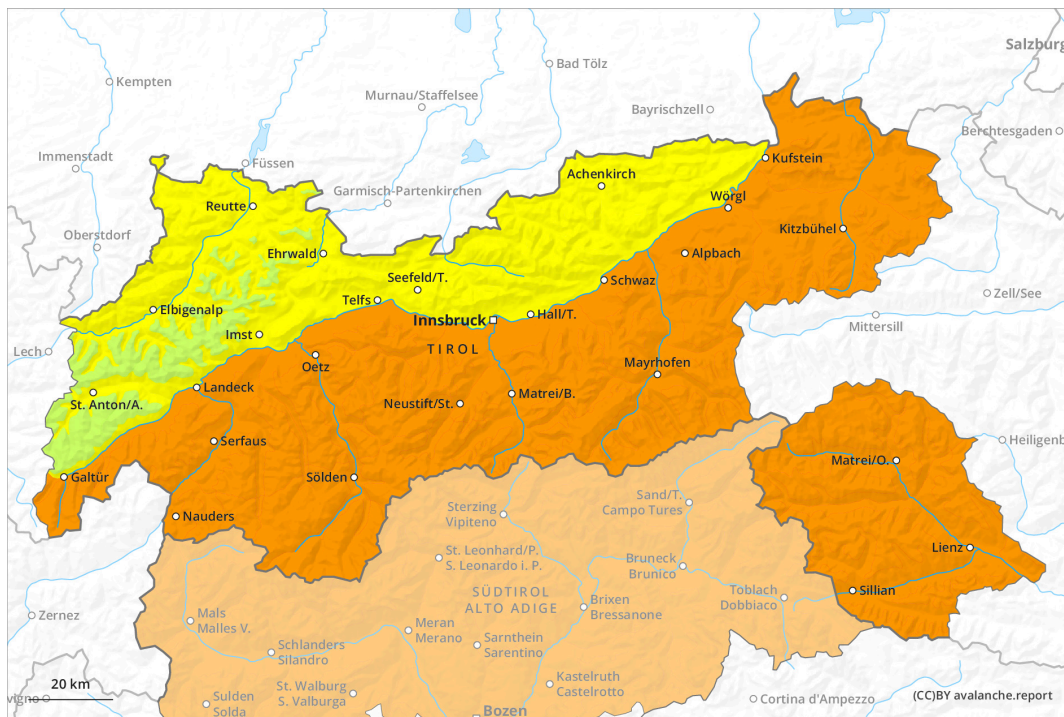

prima parte

più tardi

Grado di pericolo 3 - Marcato

prima parte

Neve bagnata

3000m

Stabilità del manto nevoso: **molto scarsa**

Punti pericolosi: **alcuni**

Dimensione valanga: **grandi**

Valanghe di slittamento

2600m

Punti pericolosi: **alcuni**

Dimensione valanga: **medie**

Lastrone da vento

2000m

Stabilità del manto nevoso: **scarsa**

Punti pericolosi: **pochi**

Dimensione valanga: **piccole**

più tardi

Neve bagnata

Stabilità del manto nevoso: **molto scarsa**

Punti pericolosi: **alcuni**

Dimensione valanga: **grandi**

Valanghe di slittamento

Grado di pericolo 2 - Moderato

Valanghe di slittamento

Punti pericolosi: **alcuni**
Dimensione valanga: **medie**