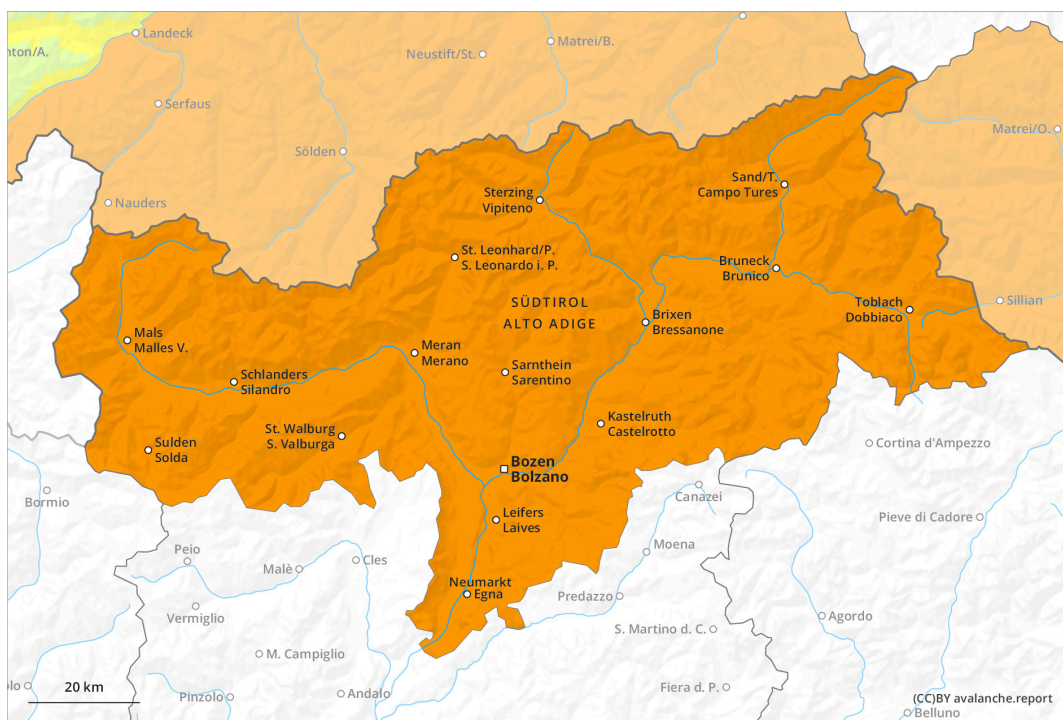

## prima parte

## più tardi

## Grado di pericolo 3 - Marcato

prima parte

Neve bagnata

3000m

Stabilità del manto nevoso: **molto scarsa**

Punti pericolosi: **alcuni**

Dimensione valanga: **grandi**

Valanghe di slittamento

2600m

Punti pericolosi: **alcuni**

Dimensione valanga: **medie**

Lastrone da vento

2000m

Stabilità del manto nevoso: **scarsa**

Punti pericolosi: **pochi**

Dimensione valanga: **piccole**