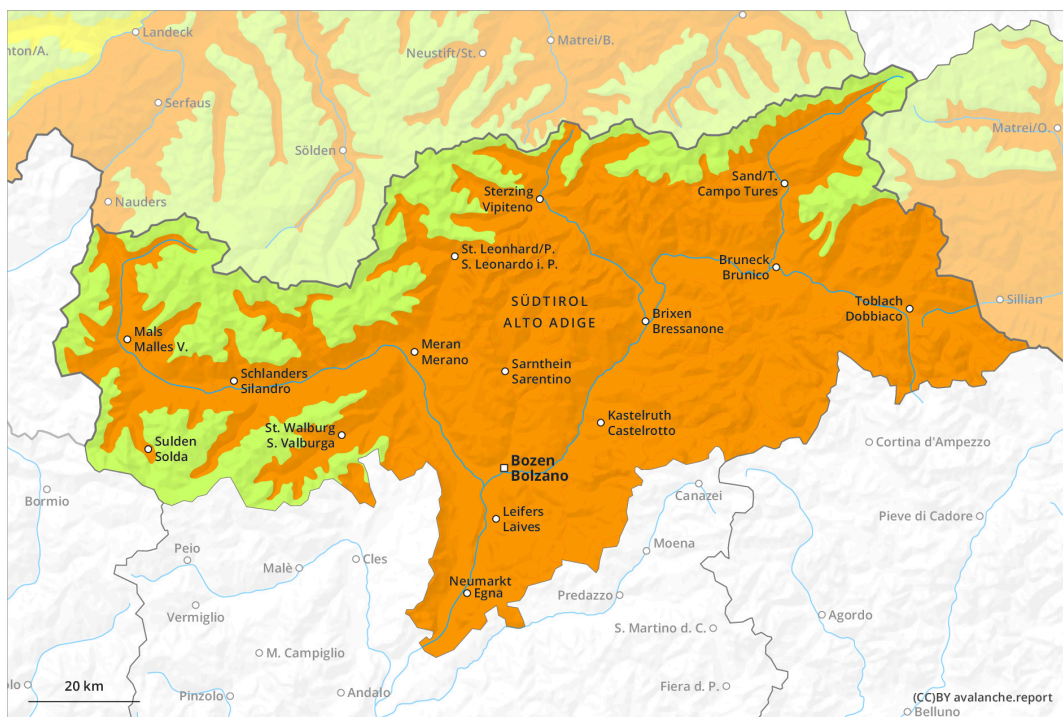

## prima parte

## più tardi

## Grado di pericolo 3 - Marcato

prima parte

Neve bagnata

3000m

Stabilità del manto nevoso: **molto scarsa**

Punti pericolosi: **alcuni**

Dimensione valanga: **grandi**

Valanghe di slittamento

2600m

Punti pericolosi: **alcuni**

Dimensione valanga: **medie**

Lastrone da vento

2000m

Stabilità del manto nevoso: **scarsa**

Punti pericolosi: **pochi**

Dimensione valanga: **piccole**