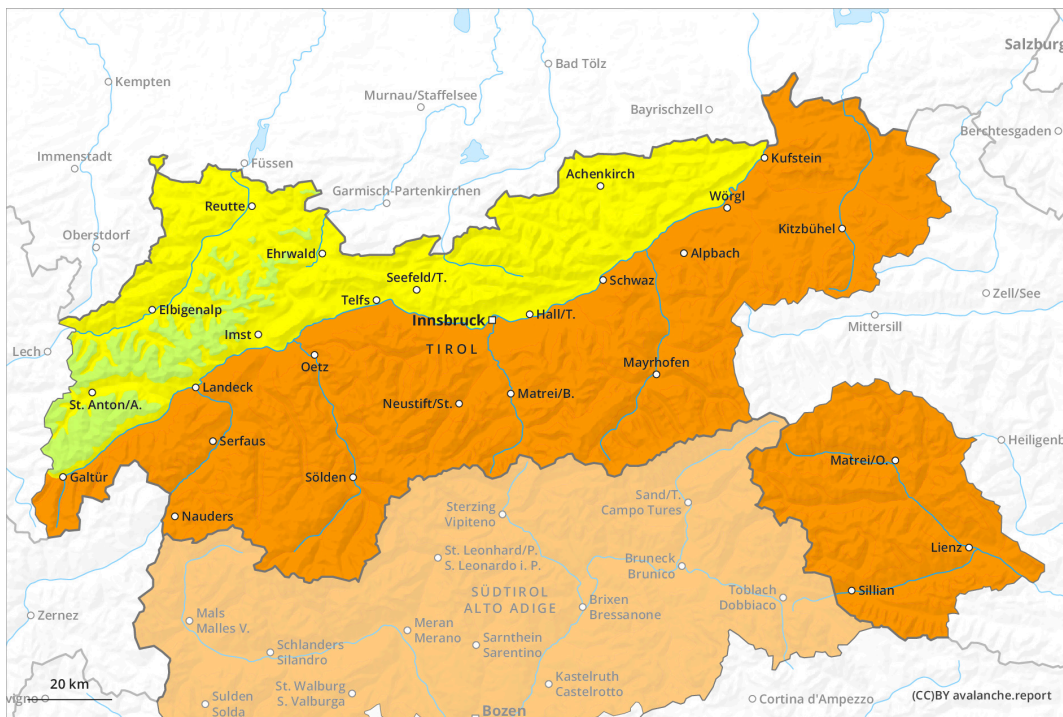

prima parte

più tardi

Grado di pericolo 3 - Marcato

prima parte

Neve bagnata

Stabilità del manto nevoso: **molto scarsa**

Punti pericolosi: **alcuni**

Dimensione valanga: **grandi**

Valanghe di slittamento

Punti pericolosi: **alcuni**

Dimensione valanga: **medie**

Lastrone da vento

Stabilità del manto nevoso: **scarsa**

Punti pericolosi: **pochi**

Dimensione valanga: **piccole**

più tardi

Neve bagnata

Stabilità del manto nevoso: **molto scarsa**

Punti pericolosi: **alcuni**

Dimensione valanga: **grandi**

Valanghe di slittamento

Punti pericolosi: **alcuni**

Dimensione valanga: **medie**

Lastrone da vento

Stabilità del manto nevoso: **scarsa**

Punti pericolosi: **pochi**

Dimensione valanga: **piccole**

Grado di pericolo 2 - Moderato

Valanghe di slittamento

Punti pericolosi: **alcuni**
Dimensione valanga: **medie**