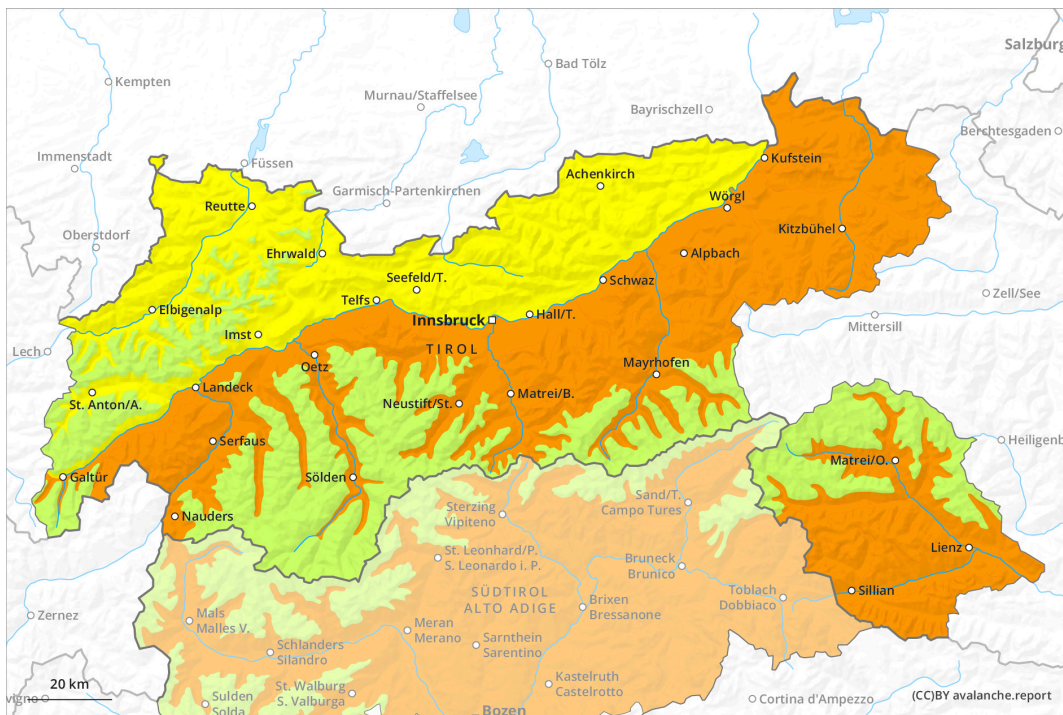

prima parte

più tardi

Grado di pericolo 3 - Marcato

prima parte

Neve bagnata

Stabilità del manto nevoso: **molto scarsa**

Punti pericolosi: **alcuni**

Dimensione valanga: **grandi**

Valanghe di slittamento

Punti pericolosi: **alcuni**

Dimensione valanga: **medie**

Lastrone da vento

Stabilità del manto nevoso: **scarsa**

Punti pericolosi: **pochi**

Dimensione valanga: **piccole**

più tardi

Neve bagnata

Stabilità del manto nevoso: **molto scarsa**

Punti pericolosi: **alcuni**

Dimensione valanga: **grandi**

Valanghe di slittamento

Punti pericolosi: **alcuni**

Dimensione valanga: **medie**

Lastrone da vento

Stabilità del manto nevoso: **scarsa**

Punti pericolosi: **pochi**

Dimensione valanga: **piccole**

Grado di pericolo 2 - Moderato

Valanghe di slittamento

Punti pericolosi: **alcuni**
Dimensione valanga: **medie**