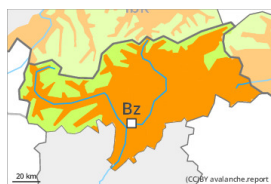

## Grau de Perill 3 - Marcat

AM

Neu humida

3000m

Estabilitat del mantell de neu: **molt pobre**

freqüència: **algunes**

Mida d'allau: **gran**

Lliscament de neu