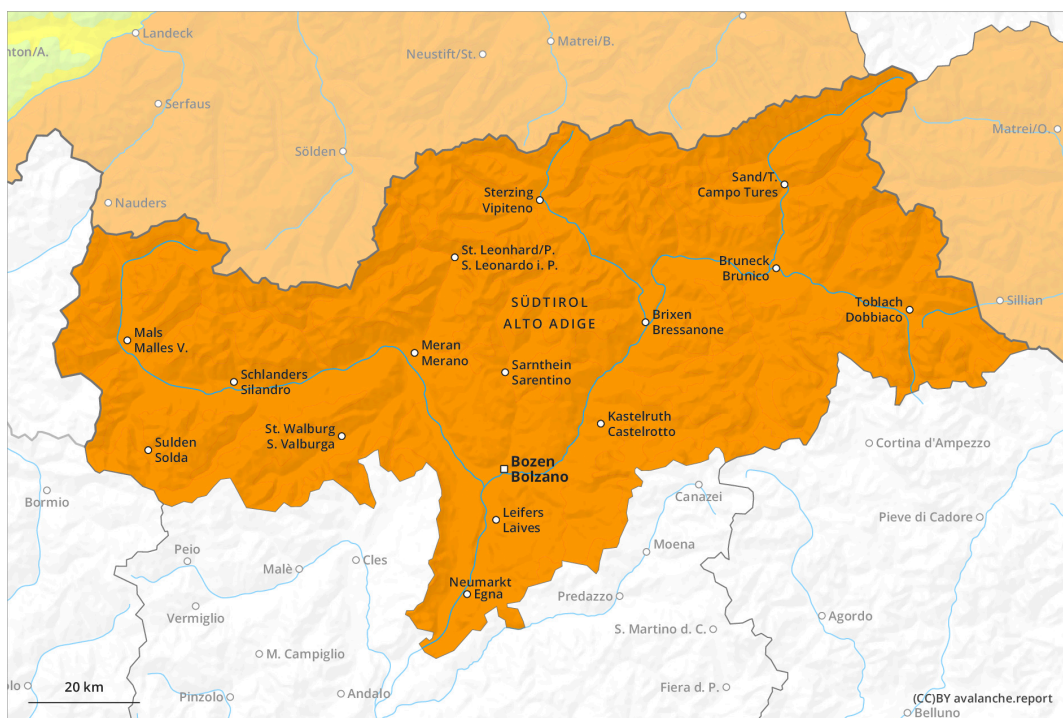

prima parte

più tardi

Grado di pericolo 3 - Marcato

prima parte

Neve bagnata

3000m

Stabilità del manto nevoso: **molto scarsa**

Punti pericolosi: **alcuni**

Dimensione valanga: **grandi**

Valanghe di slittamento

2600m

Punti pericolosi: **alcuni**

Dimensione valanga: **medie**

Lastrone da vento

2000m

Stabilità del manto nevoso: **scarsa**

Punti pericolosi: **pochi**

Dimensione valanga: **piccole**

più tardi

Neve bagnata

Stabilità del manto nevoso: **molto scarsa**

Punti pericolosi: **alcuni**

Dimensione valanga: **grandi**

Valanghe di slittamento

2600m

Punti pericolosi: **alcuni**

Dimensione valanga: **medie**

Lastrone da vento

2000m

Stabilità del manto nevoso: **scarsa**

Punti pericolosi: **pochi**

Dimensione valanga: **piccole**