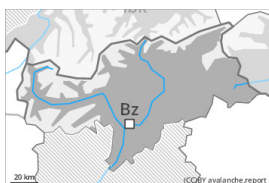

prima parte

più tardi

Grado di pericolo 3 - Marcato

prima parte

Neve bagnata

3000m

Stabilità del manto nevoso: **molto scarsa**

Punti pericolosi: **alcuni**

Dimensione valanga: **grandi**

Valanghe di slittamento

2600m

Punti pericolosi: **alcuni**

Dimensione valanga: **medie**

Lastrone da vento

2000m

Stabilità del manto nevoso: **scarsa**