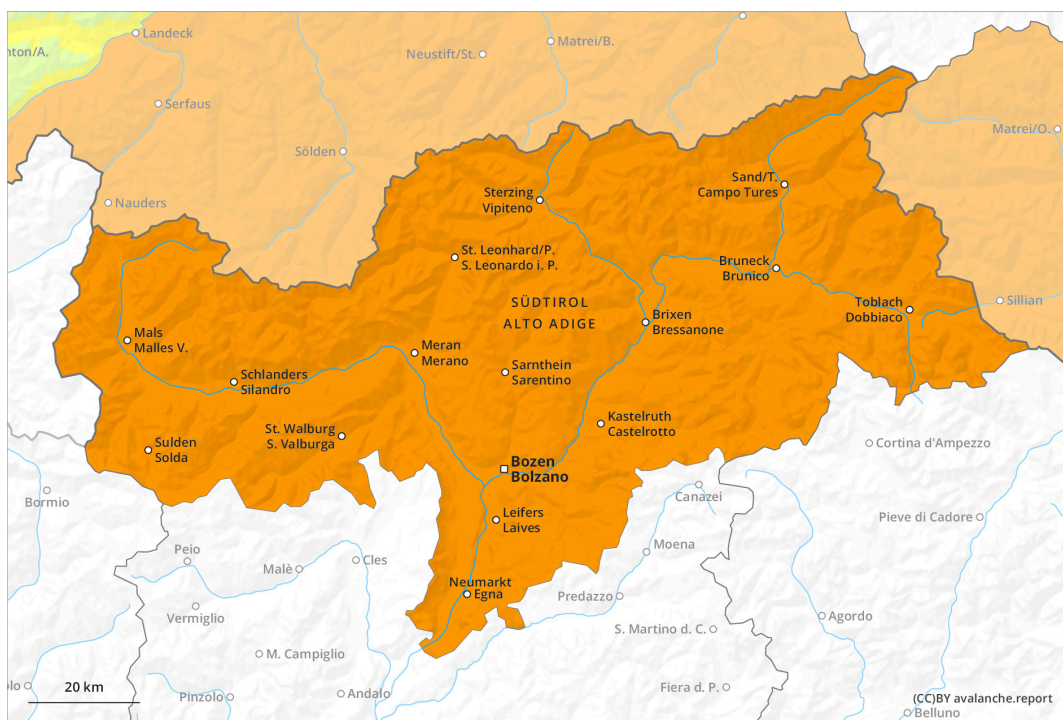

prima parte

più tardi

Grado di pericolo 3 - Marcato

prima parte

Neve bagnata

3000m

Stabilità del manto nevoso: **molto scarsa**

Punti pericolosi: **alcuni**

Dimensione valanga: **grandi**

Valanghe di slittamento

2600m

Punti pericolosi: **alcuni**

Dimensione valanga: **medie**

Lastrone da vento

2000m

Stabilità del manto nevoso: **scarsa**

Punti pericolosi: **pochi**

Dimensione valanga: **piccole**

più tardi

Neve bagnata

Stabilità del manto nevoso: **molto scarsa**

Punti pericolosi: **alcuni**

Dimensione valanga: **grandi**

Valanghe di slittamento

2600m

Punti pericolosi: **alcuni**

Dimensione valanga: **medie**

Lastrone da vento

2000m

Stabilità del manto nevoso: **scarsa**

Punti pericolosi: **pochi**

Dimensione valanga: **piccole**