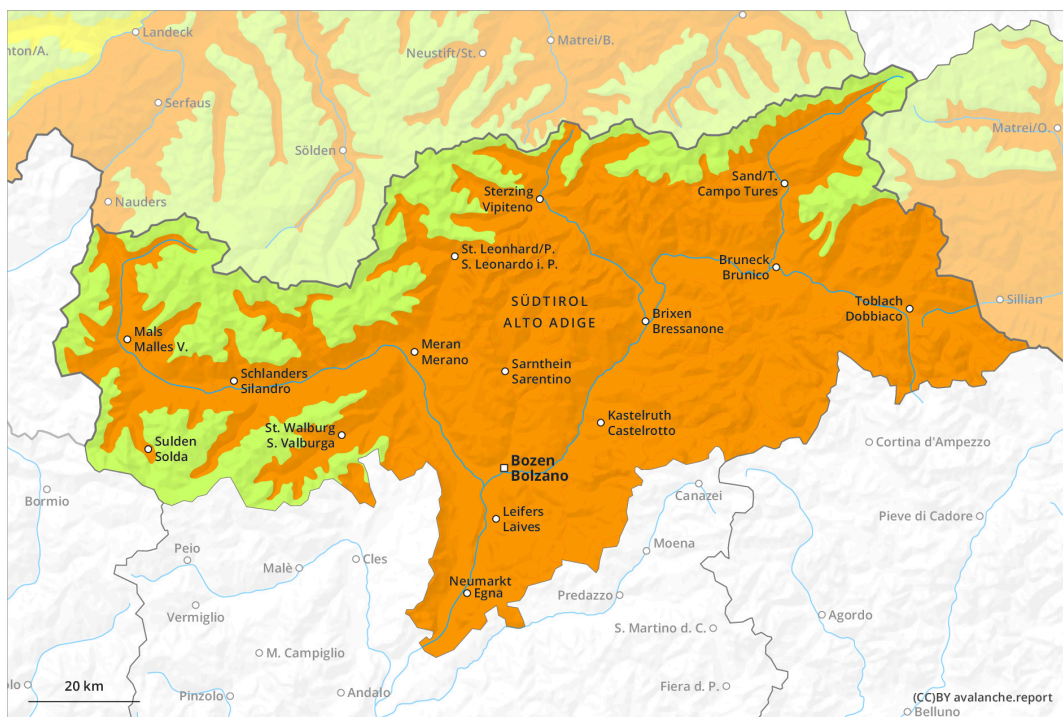

prima parte

più tardi

Grado di pericolo 3 - Marcato

prima parte

Neve bagnata

3000m

Stabilità del manto nevoso: **molto scarsa**

Punti pericolosi: **alcuni**

Dimensione valanga: **grandi**

Valanghe di slittamento

2600m

Punti pericolosi: **alcuni**

Dimensione valanga: **medie**

Lastrone da vento

2000m

Stabilità del manto nevoso: **scarsa**

Punti pericolosi: **pochi**

Dimensione valanga: **piccole**

più tardi

Neve bagnata

Stabilità del manto nevoso: **molto scarsa**

Punti pericolosi: **alcuni**

Dimensione valanga: **grandi**

Valanghe di slittamento

2600m

Punti pericolosi: **alcuni**

Dimensione valanga: **medie**

Lastrone da vento

2000m

Stabilità del manto nevoso: **scarsa**

Punti pericolosi: **pochi**

Dimensione valanga: **piccole**