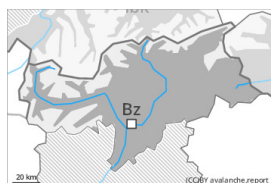

prima parte

più tardi

Grado di pericolo 3 - Marcato

prima parte

Neve bagnata

3000m

Stabilità del manto nevoso: **molto scarsa**

Punti pericolosi: **alcuni**

Dimensione valanga: **grandi**

Valanghe di slittamento

2600m

Punti pericolosi: **alcuni**

Dimensione valanga: **medie**

Lastrone da vento

2000m

Stabilità del manto nevoso: **scarsa**