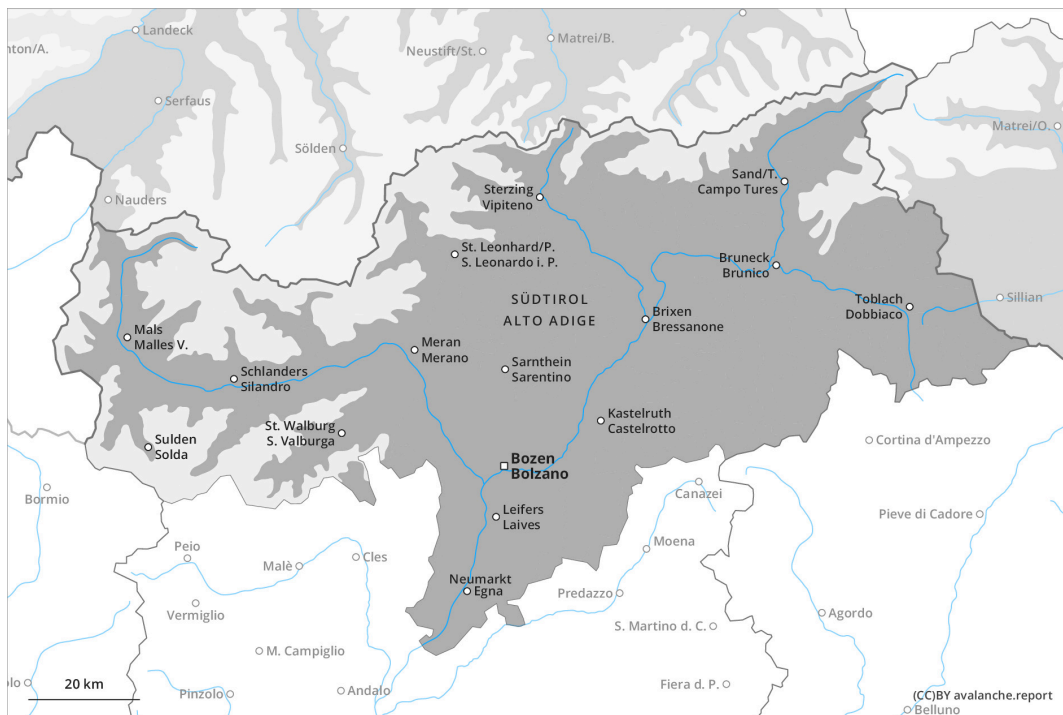

prima parte

più tardi

Grado di pericolo 3 - Marcato

prima parte

Neve bagnata

3000m

Stabilità del manto nevoso: **molto scarsa**

Punti pericolosi: **alcuni**

Dimensione valanga: **grandi**

Valanghe di slittamento

2600m

Punti pericolosi: **alcuni**

Dimensione valanga: **medie**

Lastrone da vento

2000m

Stabilità del manto nevoso: **scarsa**

Punti pericolosi: **pochi**

Dimensione valanga: **piccole**

più tardi

Neve bagnata

Stabilità del manto nevoso: **molto scarsa**

Punti pericolosi: **alcuni**

Dimensione valanga: **grandi**

Valanghe di slittamento

2600m

Punti pericolosi: **alcuni**

Dimensione valanga: **medie**

Lastrone da vento

2000m

Stabilità del manto nevoso: **scarsa**

Punti pericolosi: **pochi**

Dimensione valanga: **piccole**