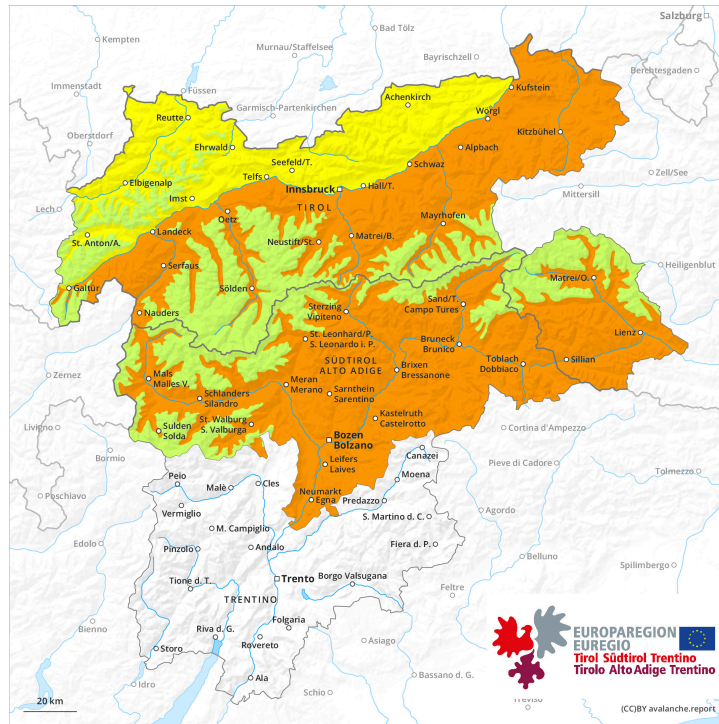

prima parte

più tardi

Grado di pericolo 3 - Marcato

prima parte

Neve bagnata

3000m

Stabilità del manto nevoso: **molto scarsa**

Punti pericolosi: **alcuni**

Dimensione valanga: **grandi**

Valanghe di slittamento

2600m

Punti pericolosi: **alcuni**

Dimensione valanga: **medie**

Lastrone da vento

2000m

Stabilità del manto nevoso: **scarsa**

Punti pericolosi: **pochi**

Dimensione valanga: **piccole**

più tardi

Neve bagnata

Stabilità del manto nevoso: **molto scarsa**

Punti pericolosi: **alcuni**

Dimensione valanga: **grandi**

Valanghe di slittamento

Grado di pericolo 2 - Moderato

Valanghe di
slittamento

Punti pericolosi: **alcuni**
Dimensione valanga: **medie**