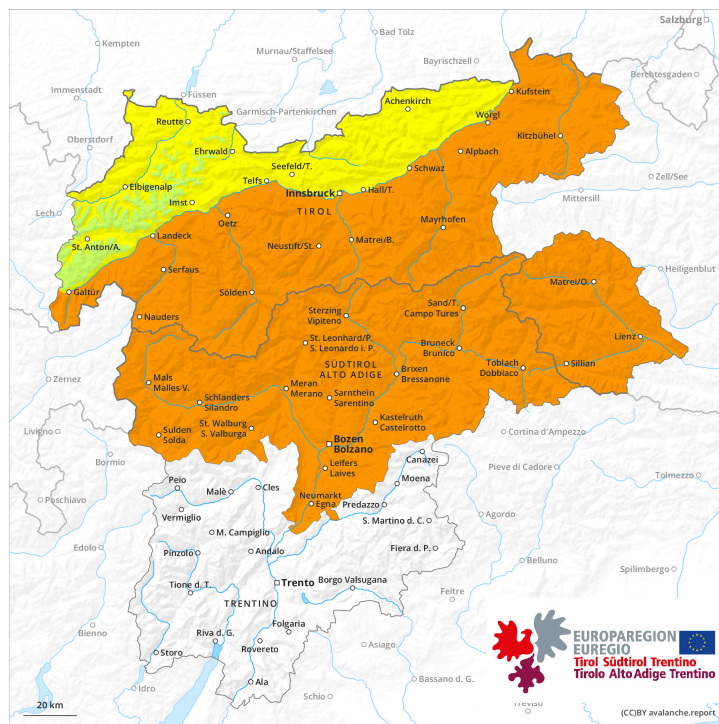

prima parte

più tardi

Grado di pericolo 3 - Marcato

prima parte

Neve bagnata

3000m

Stabilità del manto nevoso: **molto scarsa**

Punti pericolosi: **alcuni**

Dimensione valanga: **grandi**

Valanghe di slittamento

2600m

Punti pericolosi: **alcuni**

Dimensione valanga: **medie**

Lastrone da vento

2000m

Stabilità del manto nevoso: **scarsa**

Punti pericolosi: **pochi**

Dimensione valanga: **piccole**

più tardi

Neve bagnata

Stabilità del manto nevoso: **molto scarsa**

Punti pericolosi: **alcuni**

Dimensione valanga: **grandi**

Valanghe di slittamento

Grado di pericolo 2 - Moderato

Valanghe di
slittamento

Punti pericolosi: **alcuni**
Dimensione valanga: **medie**