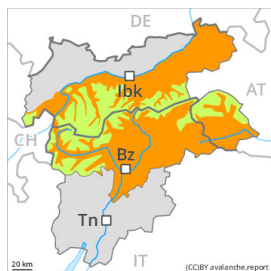

prima parte

più tardi

Grado di pericolo 3 - Marcato

prima parte

Neve bagnata

3000m

Stabilità del manto nevoso: **molto scarsa**

Punti pericolosi: **alcuni**

Dimensione valanga: **grandi**

Valanghe di slittamento

2600m

Punti pericolosi: **alcuni**

Dimensione valanga: **medie**

Lastrone da vento

2000m

Stabilità del manto nevoso: **scarsa**

Punti pericolosi: **pochi**

Dimensione valanga: **piccole**

più tardi

Neve bagnata

Stabilità del manto nevoso: **molto scarsa**

Punti pericolosi: **alcuni**

Dimensione valanga: **grandi**

Valanghe di slittamento

Grado di pericolo 2 - Moderato

Valanghe di
slittamento

Punti pericolosi: **alcuni**
Dimensione valanga: **medie**