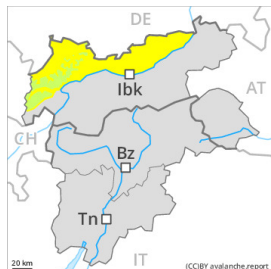

Punti pericolosi: **pochi**

Dimensione valanga: **piccole**

più tardi

Neve bagnata

Stabilità del manto nevoso: **molto scarsa**

Punti pericolosi: **alcuni**

Dimensione valanga: **grandi**

Valanghe di slittamento

2600m

Punti pericolosi: **alcuni**

Dimensione valanga: **medie**

Lastrone da vento

2000m

Stabilità del manto nevoso: **scarsa**

Punti pericolosi: **pochi**

Dimensione valanga: **piccole**

Grado di pericolo 2 - Moderato

Valanghe di
slittamento

Punti pericolosi: **alcuni**
Dimensione valanga: **medie**