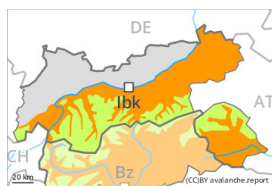

## prima parte

## Grado di pericolo 3 - Marcato

prima parte

Neve bagnata

3000m

Stabilità del manto nevoso: **molto scarsa**

Punti pericolosi: **alcuni**

Dimensione valanga: **grandi**

Valanghe di slittamento