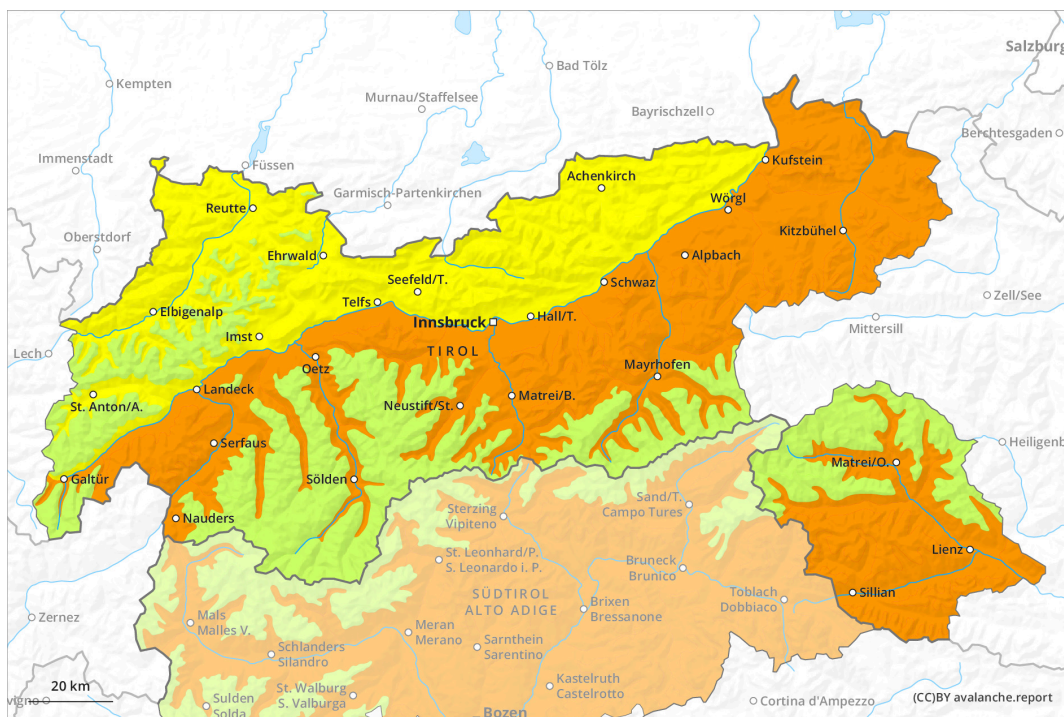

## prima parte

## più tardi

## Grado di pericolo 3 - Marcato

prima parte

Neve bagnata

3000m

Stabilità del manto nevoso: **molto scarsa**

Punti pericolosi: **alcuni**

Dimensione valanga: **grandi**

Valanghe di slittamento

## Grado di pericolo 2 - Moderato

Valanghe di  
slittamento

Punti pericolosi: **alcuni**  
Dimensione valanga: **medie**