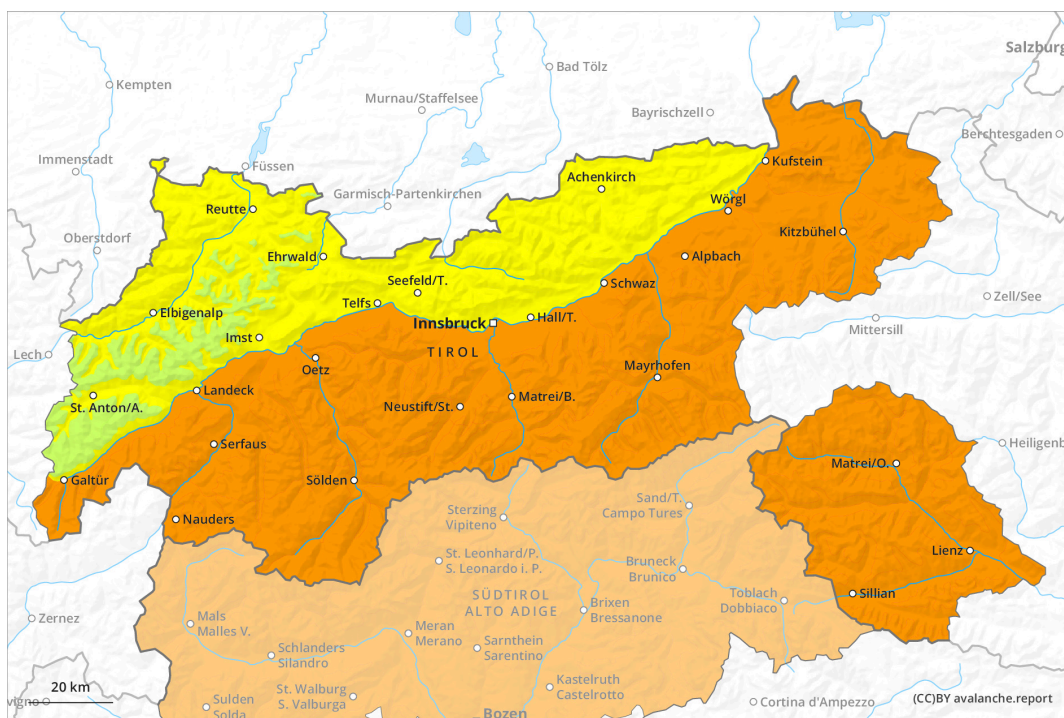

## prima parte

## più tardi

## Grado di pericolo 3 - Marcato

prima parte

Neve bagnata

3000m

Stabilità del manto nevoso: **molto scarsa**

Punti pericolosi: **alcuni**

Dimensione valanga: **grandi**

Valanghe di slittamento

## Grado di pericolo 2 - Moderato

Valanghe di  
slittamento

Punti pericolosi: **alcuni**  
Dimensione valanga: **medie**