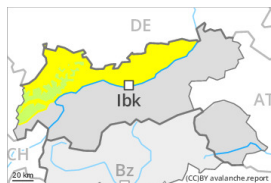

Dimensione valanga: **medie**

Lastrone da vento

2000m

Stabilità del manto nevoso: **scarsa**

Punti pericolosi: **pochi**

Dimensione valanga: **piccole**

## Grado di pericolo 2 - Moderato

Valanghe di  
slittamento

Punti pericolosi: **alcuni**  
Dimensione valanga: **medie**