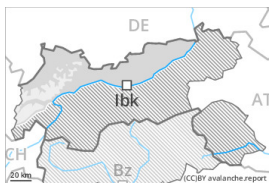

più tardi

Neve bagnata

Stabilità del manto nevoso: **molto scarsa**

Punti pericolosi: **alcuni**

Dimensione valanga: **grandi**

Valanghe di slittamento

2600m

Punti pericolosi: **alcuni**

Dimensione valanga: **medie**

Lastrone da vento

2000m

Stabilità del manto nevoso: **scarsa**

Punti pericolosi: **pochi**

Dimensione valanga: **piccole**

## Grado di pericolo 2 - Moderato

Valanghe di  
slittamento

Punti pericolosi: **alcuni**

Dimensione valanga: **medie**