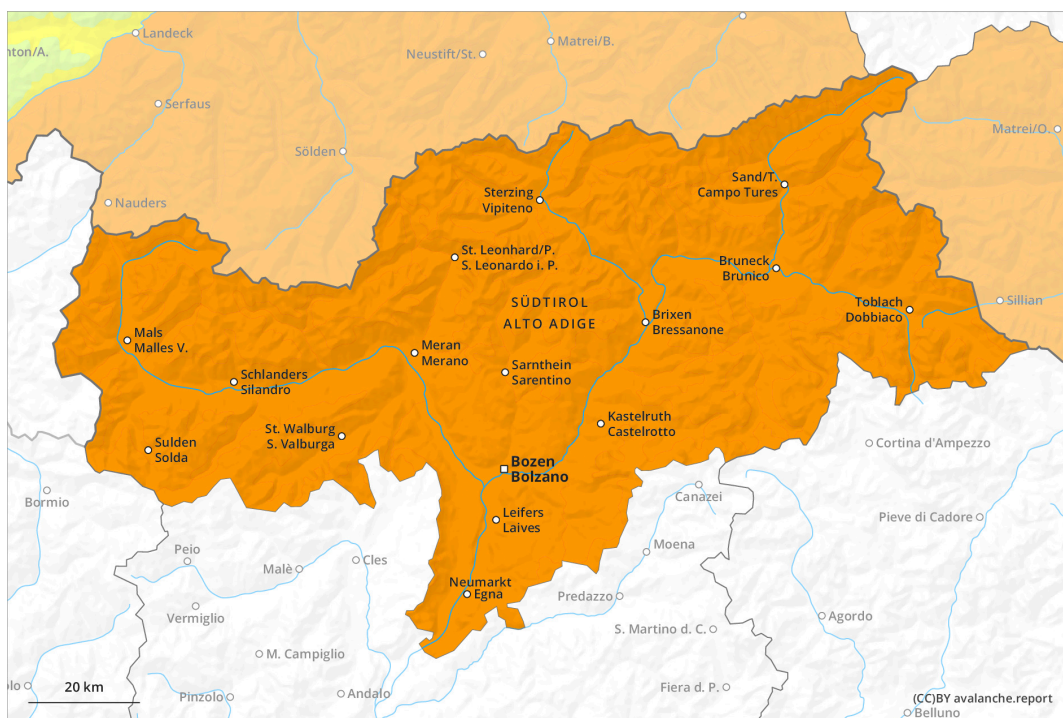

## prima parte

## più tardi

## Grado di pericolo 3 - Marcato

prima parte

Neve bagnata

3000m

Stabilità del manto nevoso: **molto scarsa**

Punti pericolosi: **alcuni**

Dimensione valanga: **grandi**

Valanghe di slittamento

2600m

Punti pericolosi: **alcuni**

Dimensione valanga: **medie**

Lastrone da vento

2000m

Stabilità del manto nevoso: **scarsa**

Punti pericolosi: **pochi**

Dimensione valanga: **piccole**