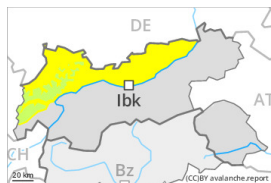

Punti pericolosi: **pochi**

Dimensione valanga: **piccole**

più tardi

Neve bagnata

Stabilità del manto nevoso: **molto scarsa**

Punti pericolosi: **alcuni**

Dimensione valanga: **grandi**

Valanghe di slittamento

2600m

Punti pericolosi: **alcuni**

Dimensione valanga: **medie**

Lastrone da vento

2000m

Stabilità del manto nevoso: **scarsa**

Punti pericolosi: **pochi**

Dimensione valanga: **piccole**

Grado di pericolo 2 - Moderato

Valanghe di slittamento

Punti pericolosi: **alcuni**
Dimensione valanga: **medie**