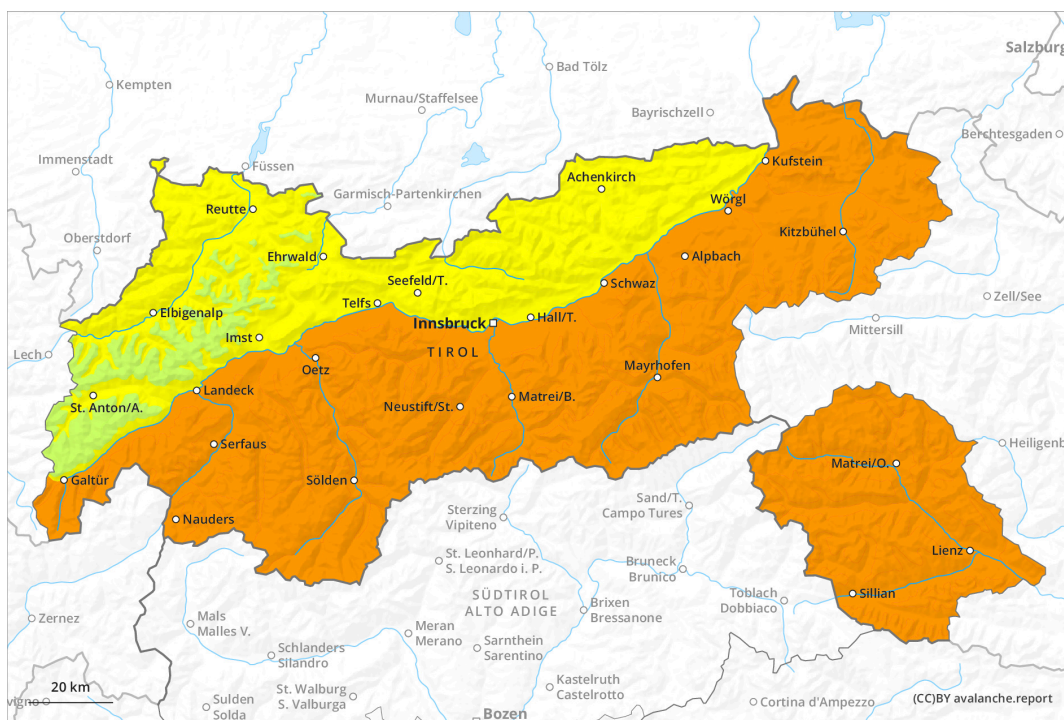

prima parte

più tardi

Grado di pericolo 3 - Marcato

prima parte

Neve bagnata

3000m

Stabilità del manto nevoso: **molto scarsa**

Punti pericolosi: **alcuni**

Dimensione valanga: **grandi**

Valanghe di slittamento

2600m

Punti pericolosi: **alcuni**

Dimensione valanga: **medie**

Lastrone da vento

2000m

Stabilità del manto nevoso: **scarsa**

Punti pericolosi: **pochi**

Dimensione valanga: **piccole**

più tardi

Neve bagnata

Stabilità del manto nevoso: **molto scarsa**

Punti pericolosi: **alcuni**

Dimensione valanga: **grandi**

Valanghe di slittamento

Grado di pericolo 2 - Moderato

Valanghe di slittamento

Punti pericolosi: **alcuni**
Dimensione valanga: **medie**