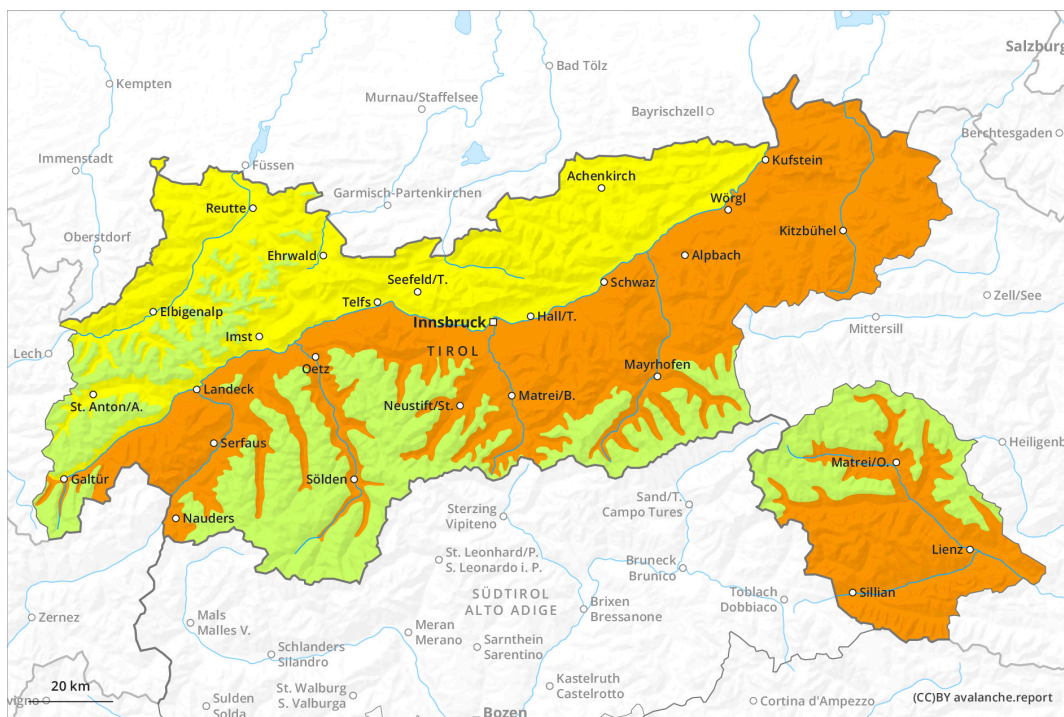

prima parte

più tardi

Grado di pericolo 3 - Marcato

prima parte

Neve bagnata

3000m

Stabilità del manto nevoso: **molto scarsa**

Punti pericolosi: **alcuni**

Dimensione valanga: **grandi**

Valanghe di slittamento

2600m

Punti pericolosi: **alcuni**

Dimensione valanga: **medie**

Lastrone da vento

2000m

Stabilità del manto nevoso: **scarsa**

Punti pericolosi: **pochi**

Dimensione valanga: **piccole**

più tardi

Neve bagnata

Stabilità del manto nevoso: **molto scarsa**

Punti pericolosi: **alcuni**

Dimensione valanga: **grandi**

Valanghe di slittamento

Grado di pericolo 2 - Moderato

Valanghe di slittamento

Punti pericolosi: **alcuni**
Dimensione valanga: **medie**