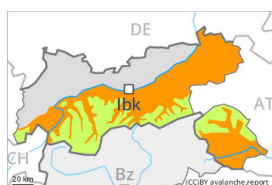

prima parte

più tardi

Grado di pericolo 3 - Marcato

prima parte

Neve bagnata

3000m

Stabilità del manto nevoso: **molto scarsa**

Punti pericolosi: **alcuni**

Dimensione valanga: **grandi**

Valanghe di slittamento

2600m

Punti pericolosi: **alcuni**

Dimensione valanga: **medie**

Lastrone da vento

2000m

Stabilità del manto nevoso: **scarsa**

Punti pericolosi: **pochi**

Dimensione valanga: **piccole**

più tardi

Neve bagnata

Stabilità del manto nevoso: **molto scarsa**

Punti pericolosi: **alcuni**

Dimensione valanga: **grandi**

Valanghe di slittamento