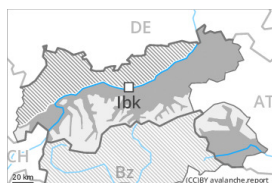

prima parte

più tardi

Grado di pericolo 3 - Marcato

prima parte

3000m

Neve bagnata

3000m

Stabilità del manto nevoso: **molto scarsa**

Punti pericolosi: **alcuni**

Dimensione valanga: **grandi**

Valanghe di
slittamento

2600m

Punti pericolosi: **alcuni**

Dimensione valanga: **medie**

Lastrone da
vento

2000m