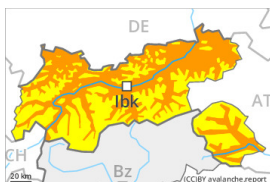

Degré de danger 3 - Marqué

Neige fraîche

Limite de la forêt

Snowpack stability: **poor**

Frequency: **some**

Avalanche size: **medium**

Avalanches mouillées
(Neige humide)

2400m

Snowpack stability: **very poor**

Frequency: **some**

Avalanche size: **medium**