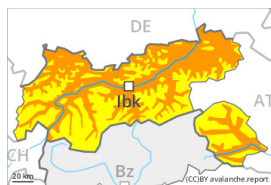

Gefahrenstufe 3 - Erheblich

Neuschnee

Schneedeckenstabilität: **schlecht**

Gefahrenstellen: **einige**

Lawinengröße: **mittel**

Nassschnee

Schneedeckenstabilität: **sehr schlecht**

Gefahrenstellen: **einige**

Lawinengröße: **mittel**