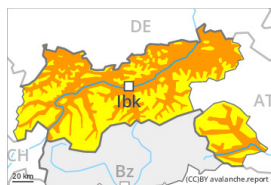

Grado di pericolo 3 - Marcato

Neve fresca

Limite del bosco

Stabilità del manto nevoso: [scarsa](#)

Punti pericolosi: [alcuni](#)

Dimensione valanga: [medie](#)

Neve bagnata

2400m

Stabilità del manto nevoso: [molto scarsa](#)

Punti pericolosi: [alcuni](#)

Dimensione valanga: [medie](#)