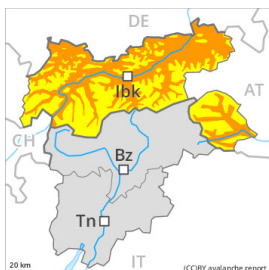

## Grau de Perill 3 - Marcat

Neu recent

Límit del bosc

Estabilitat del mantell de neu: **pobre**

freqüència: **algunes**

Mida d'allau: **mitjana**

Neu humida

2400m

Estabilitat del mantell de neu: **molt pobre**

freqüència: **algunes**

Mida d'allau: **mitjana**