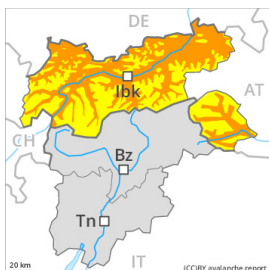

Gefahrenstufe 3 - Erheblich

Neuschnee

Waldgrenze

Schneedeckenstabilität: **schlecht**

Gefahrenstellen: **einige**

Lawinengröße: **mittel**

Nassschnee

2400m

Schneedeckenstabilität: **sehr schlecht**

Gefahrenstellen: **einige**

Lawinengröße: **mittel**