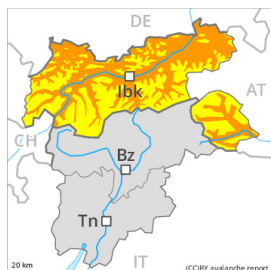

## Grado di pericolo 3 - Marcato

Neve fresca

^ Limite del bosco

Stabilità del manto nevoso: **scarsa**

Punti pericolosi: **alcuni**

Dimensione valanga: **medie**

Neve bagnata

2400m  
v

Stabilità del manto nevoso: **molto scarsa**

Punti pericolosi: **alcuni**

Dimensione valanga: **medie**