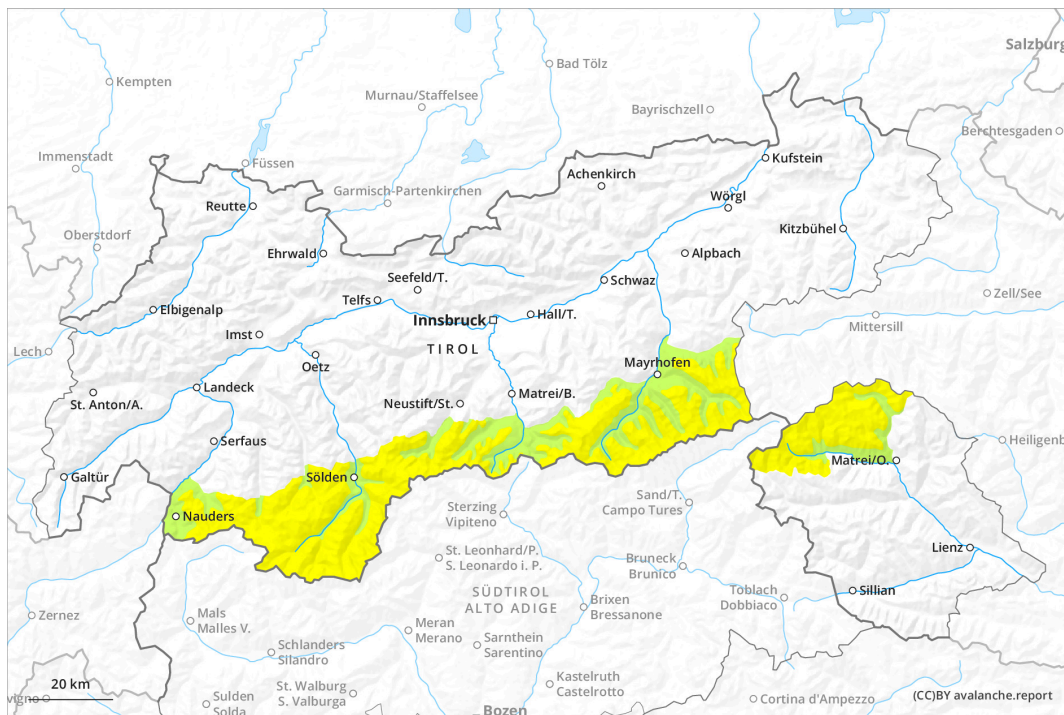

AM

PM

Grau de Perill 3 - Marcat

AM

Tendència: perill d'allaus en disminució
en dissabte, 18 de maig de 2024

Placa de vent

Estabilitat del mantell de neu: **pobre**
freqüència: **algunes**
Mida d'allau: **mitjana**

PM

Tendència: perill d'allaus en disminució
en dissabte, 18 de maig de 2024

Neu humida

Estabilitat del mantell de neu: **molt pobre**
freqüència: **algunes**
Mida d'allau: **mitjana**

Placa de vent

Estabilitat del mantell de neu: **pobre**
freqüència: **algunes**
Mida d'allau: **mitjana**

La neu ventada recent i antiga requereixen atenció.