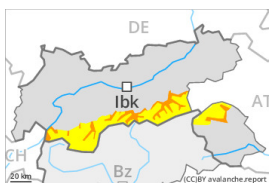

AM

PM

Grau de Perill 3 - Marcat

AM

Tendència: perill d'allaus en disminució
en dissabte, 18 de maig de 2024

Placa de vent

Estabilitat del mantell de neu: **pobre**
freqüència: **algunes**
Mida d'allau: **mitjana**

PM

Tendència: perill d'allaus en disminució
en dissabte, 18 de maig de 2024

Neu humida

Estabilitat del mantell de neu: **molt pobre**
freqüència: **algunes**
Mida d'allau: **mitjana**

Placa de vent

Estabilitat del mantell de neu: **pobre**
freqüència: **algunes**
Mida d'allau: **mitjana**