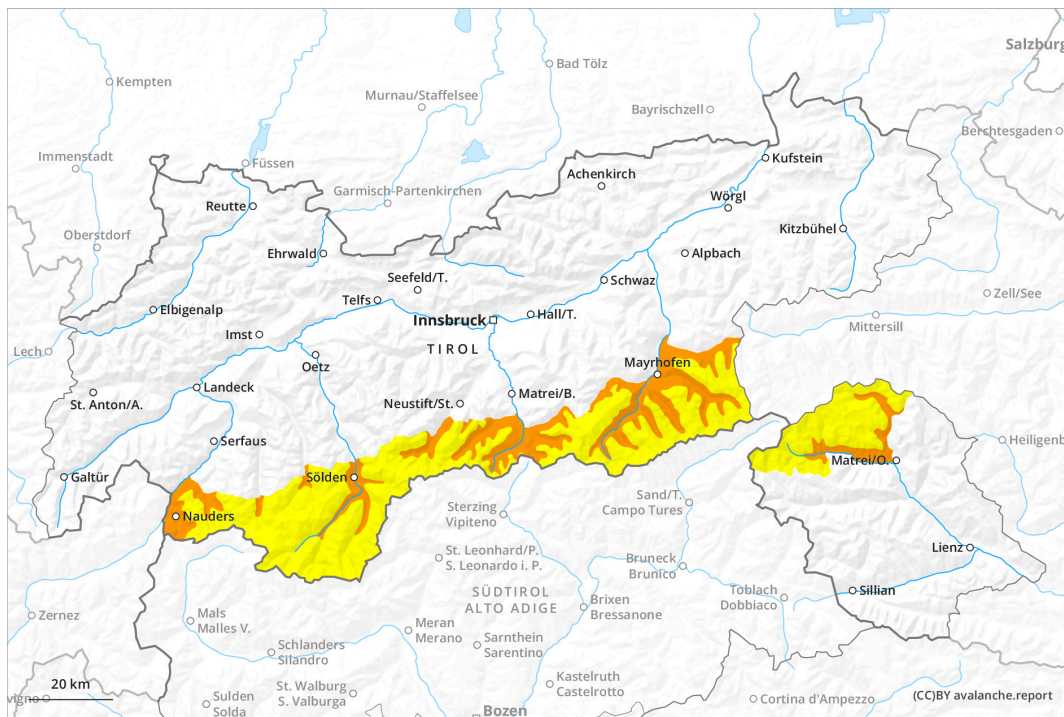

AM

PM

Grau de Perill 3 - Marcat

AM

Tendència: perill d'allaus en disminució
en dissabte, 18 de maig de 2024

Placa de vent

Estabilitat del mantell de neu: **pobre**
freqüència: **algunes**
Mida d'allau: **mitjana**

PM

Tendència: perill d'allaus en disminució
en dissabte, 18 de maig de 2024

Neu humida

Estabilitat del mantell de neu: **molt pobre**
freqüència: **algunes**
Mida d'allau: **mitjana**

Placa de vent

Estabilitat del mantell de neu: **pobre**
freqüència: **algunes**
Mida d'allau: **mitjana**

La neu ventada recent i antiga requereixen atenció.